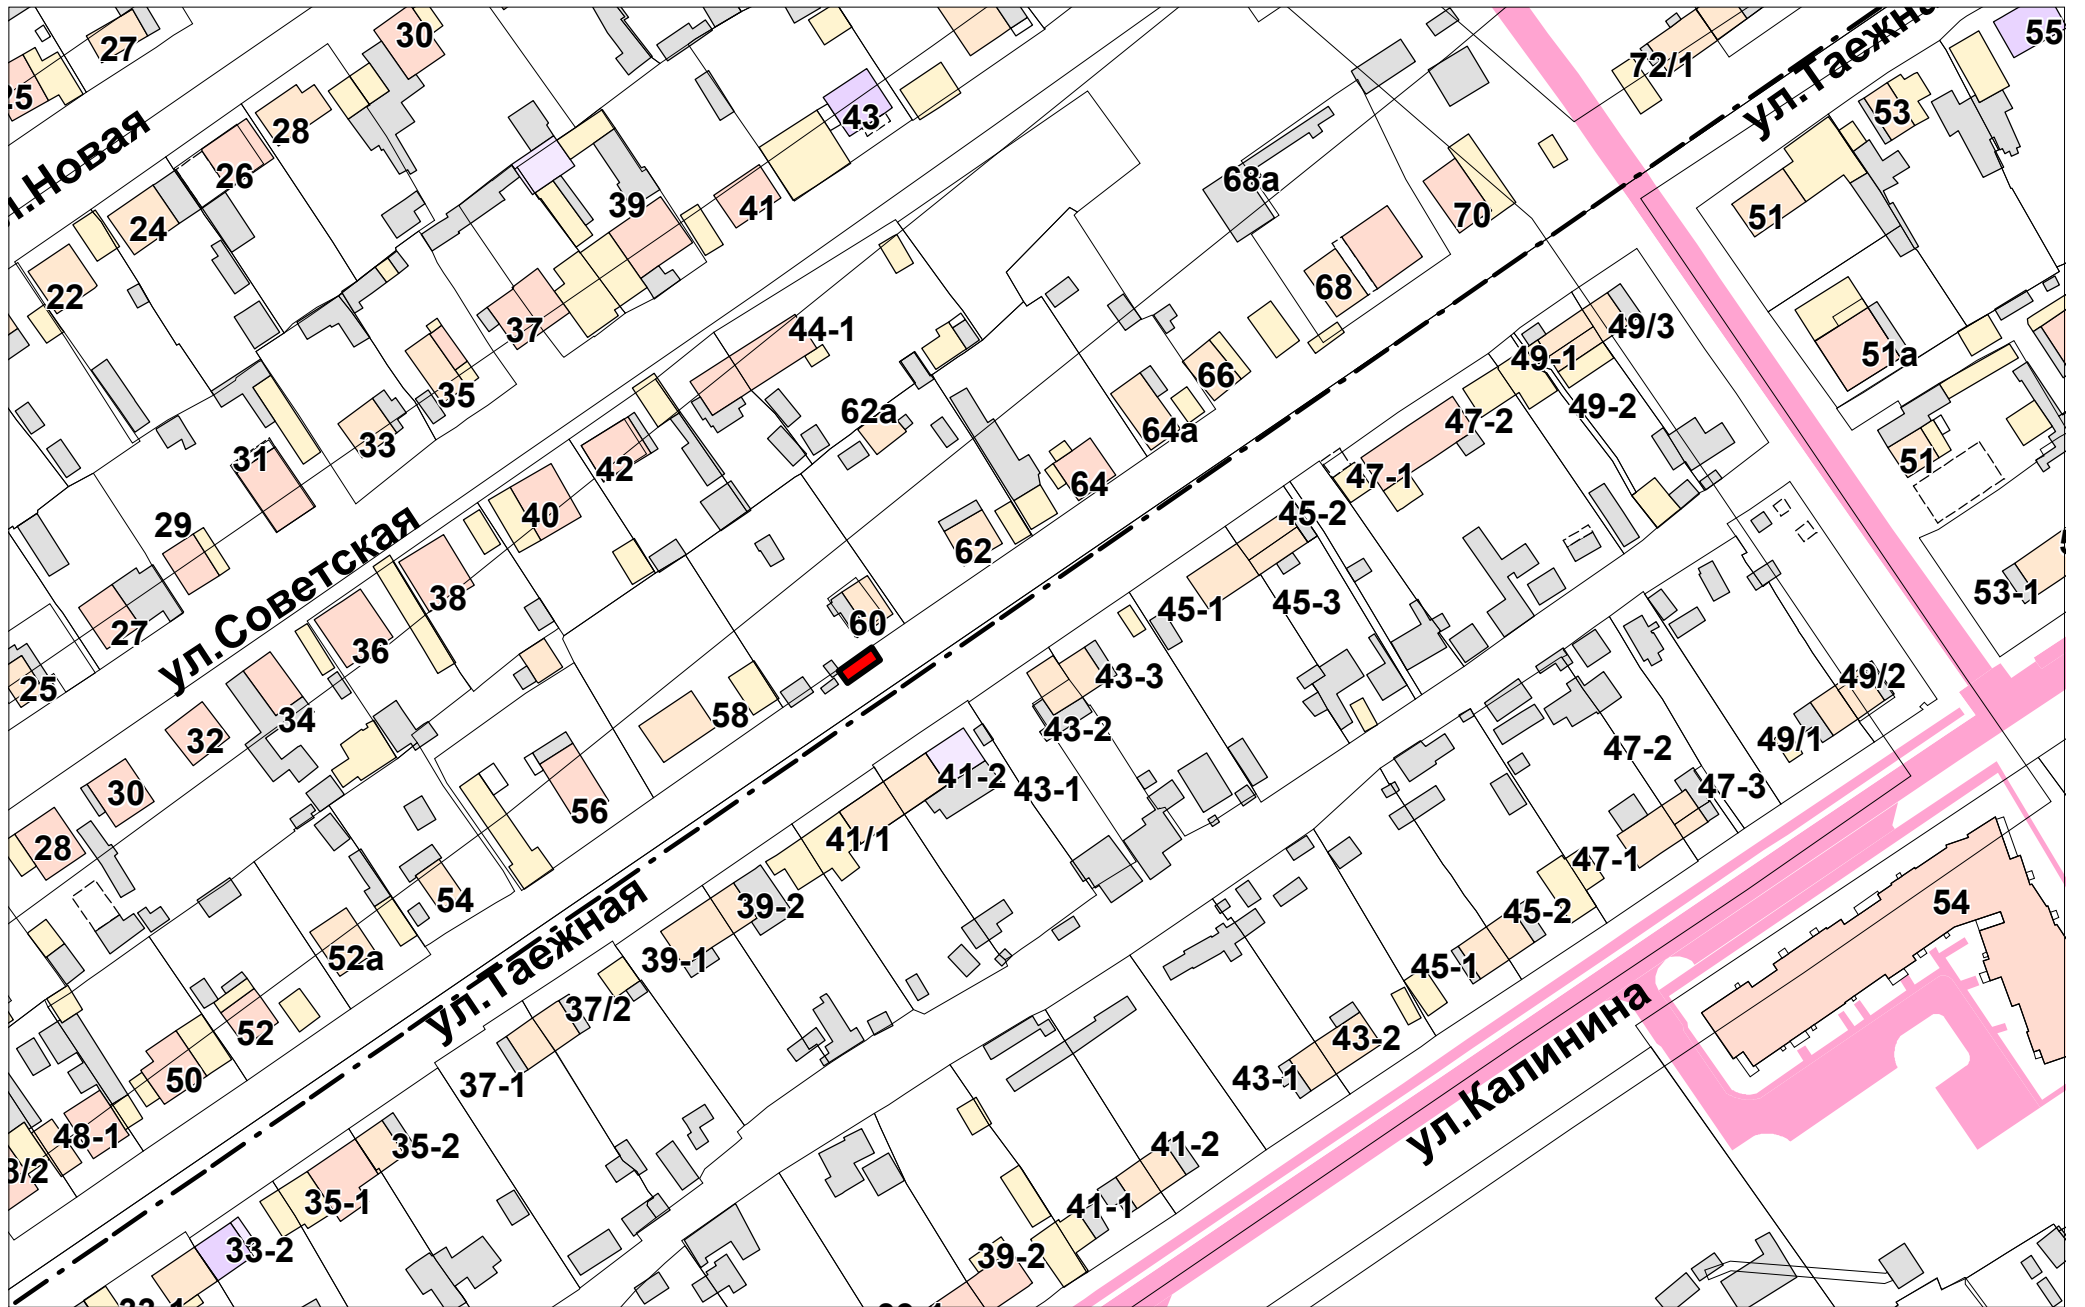

13 микрорайон

 - контейнерная площадка 4*9 (м)