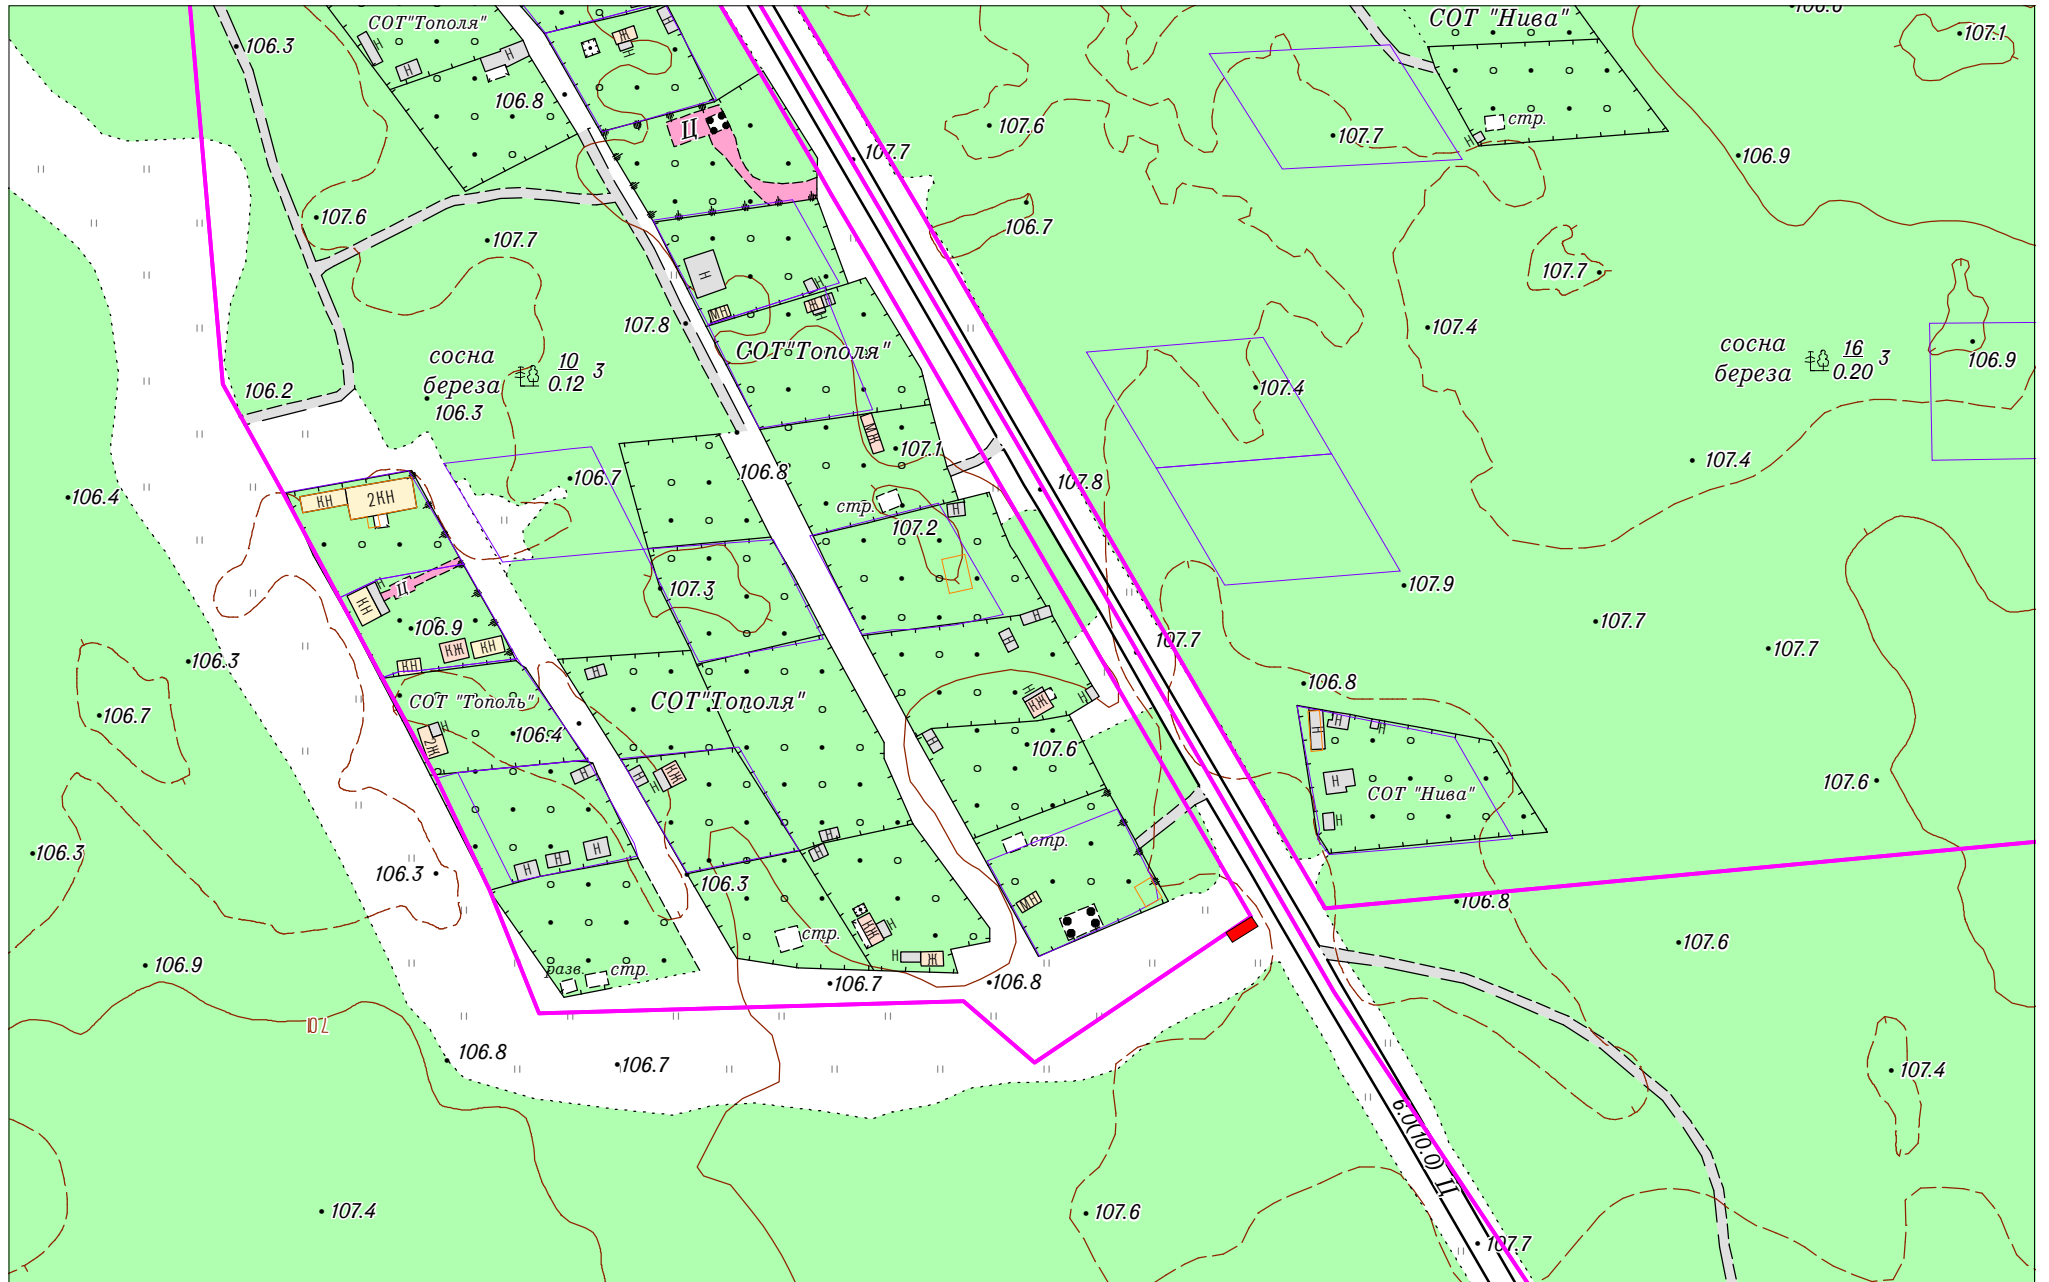

в районе улицы Арантурская, 50 (СТ "Тополя")

М 1:2000

 - контейнерная площадка 4*9 (м)