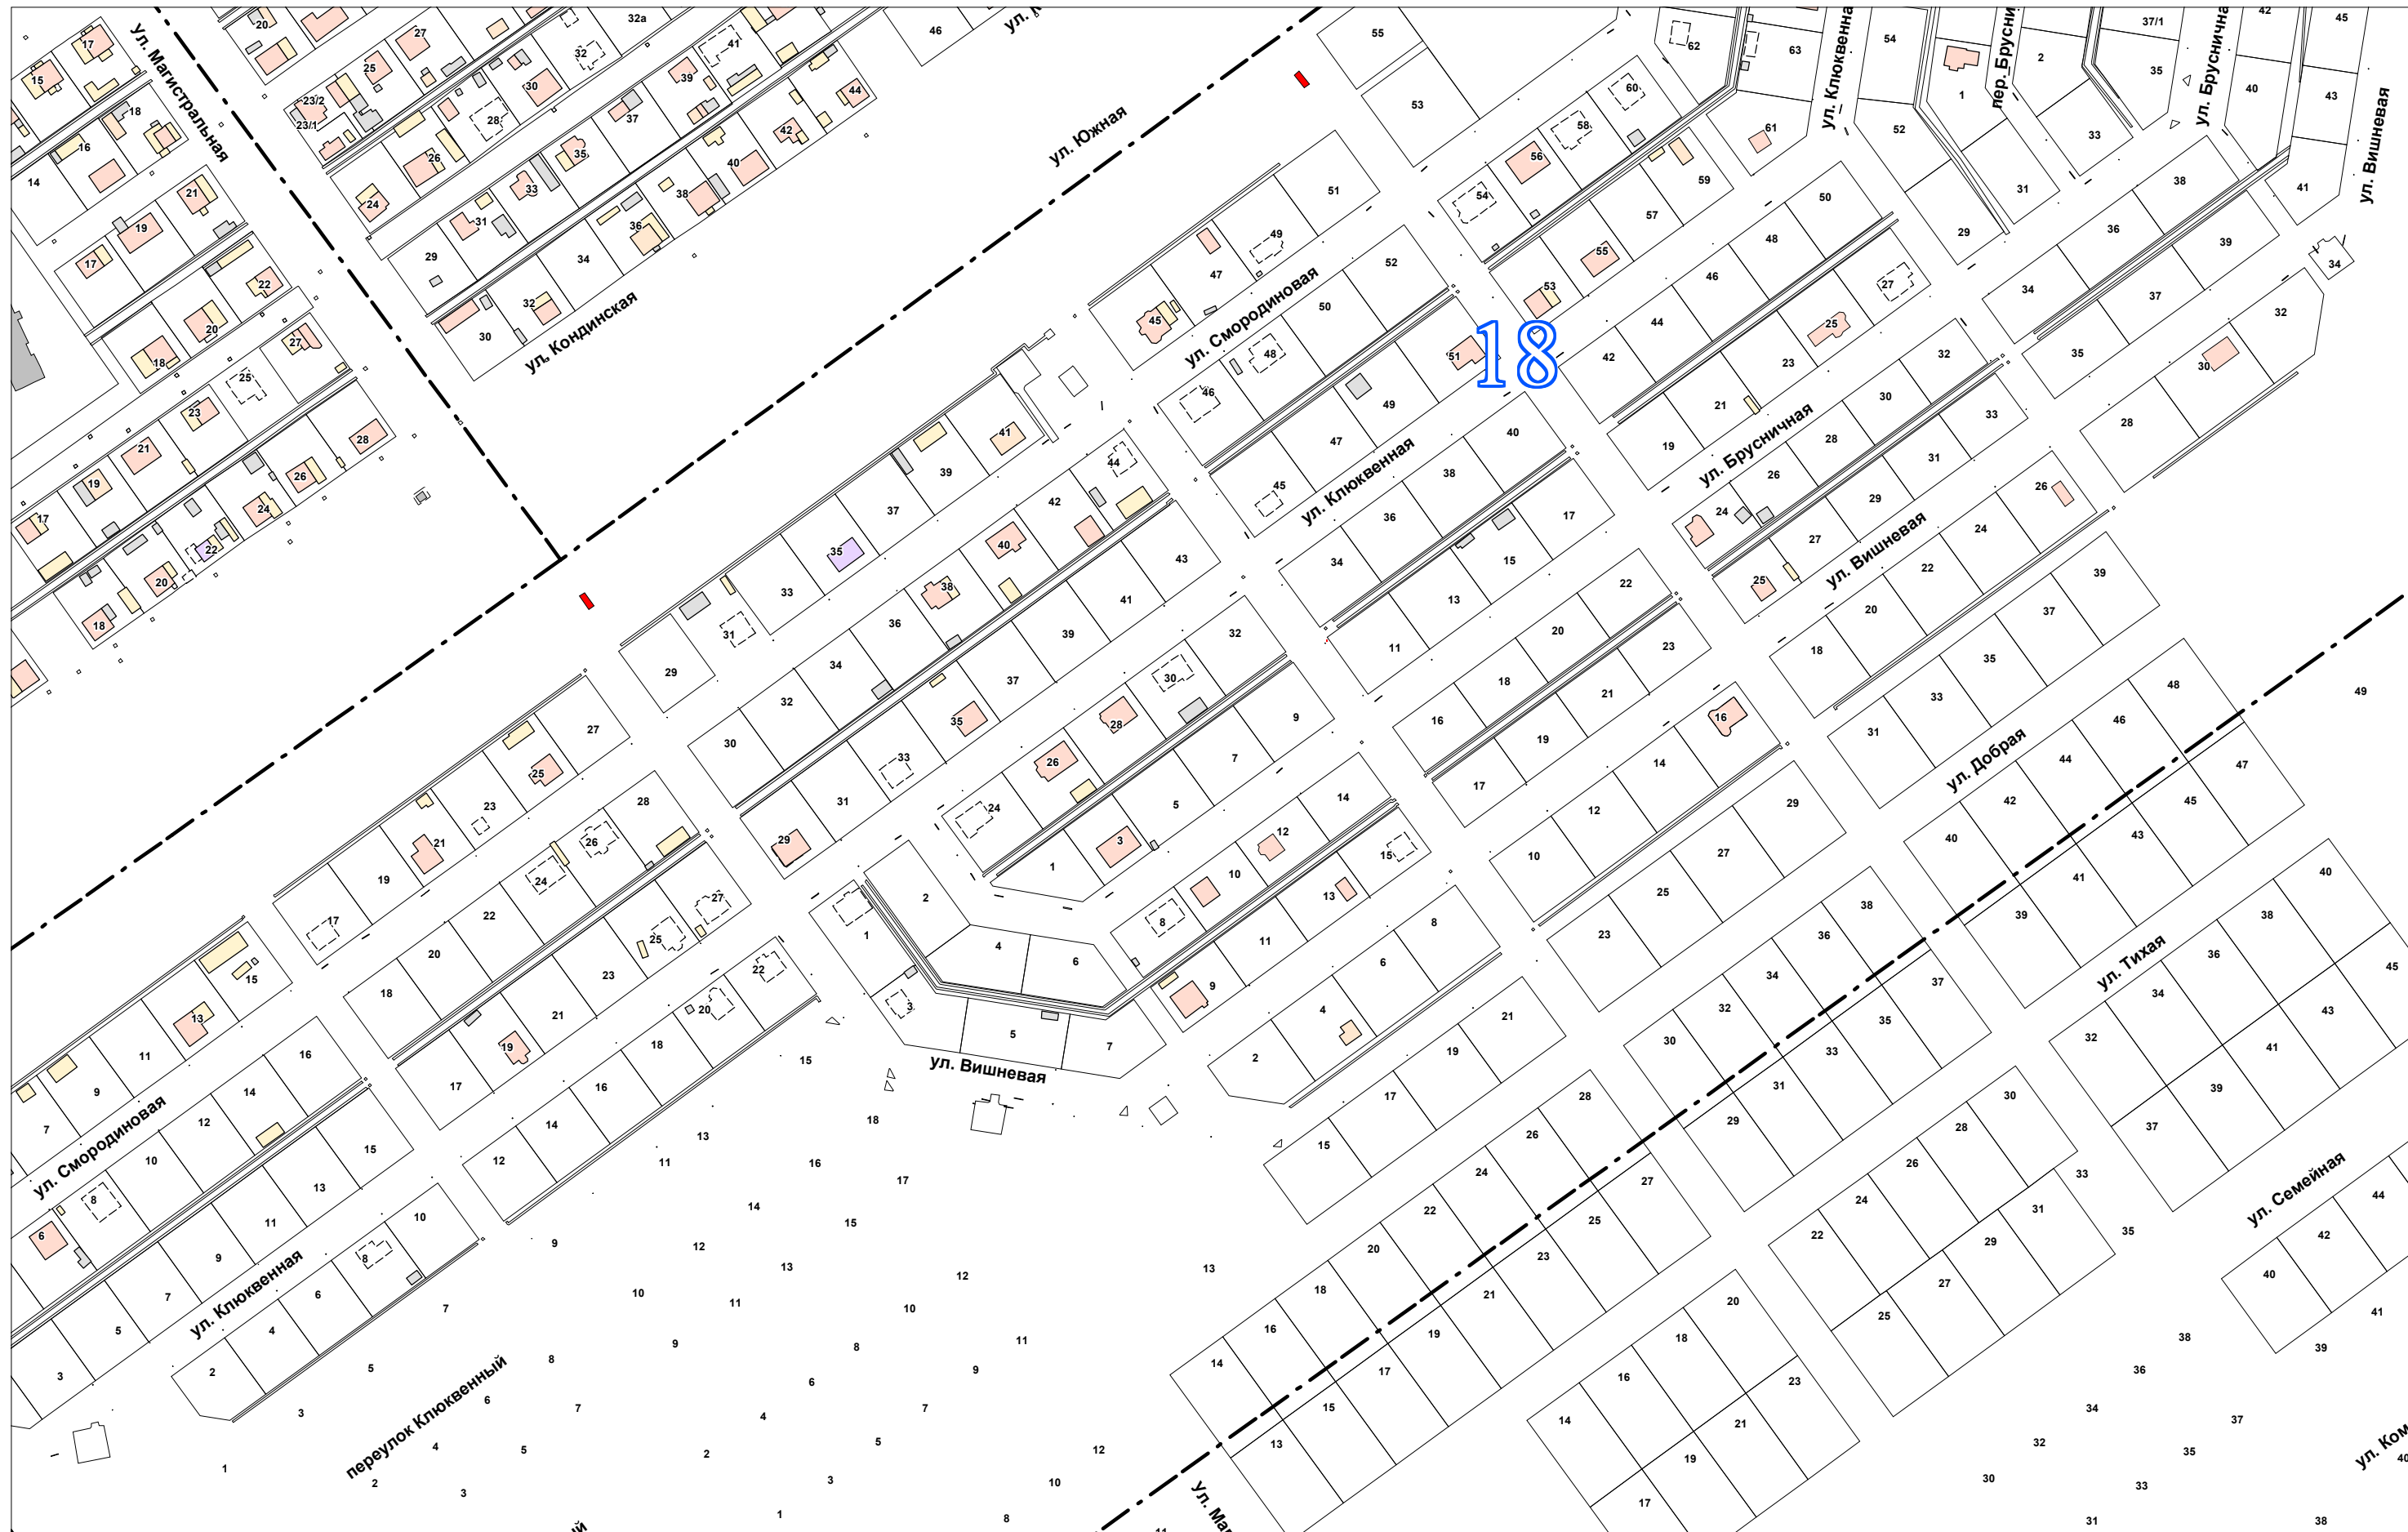

18 микрорайон

 - контейнерная площадка 4*9(м)

М 1:3000