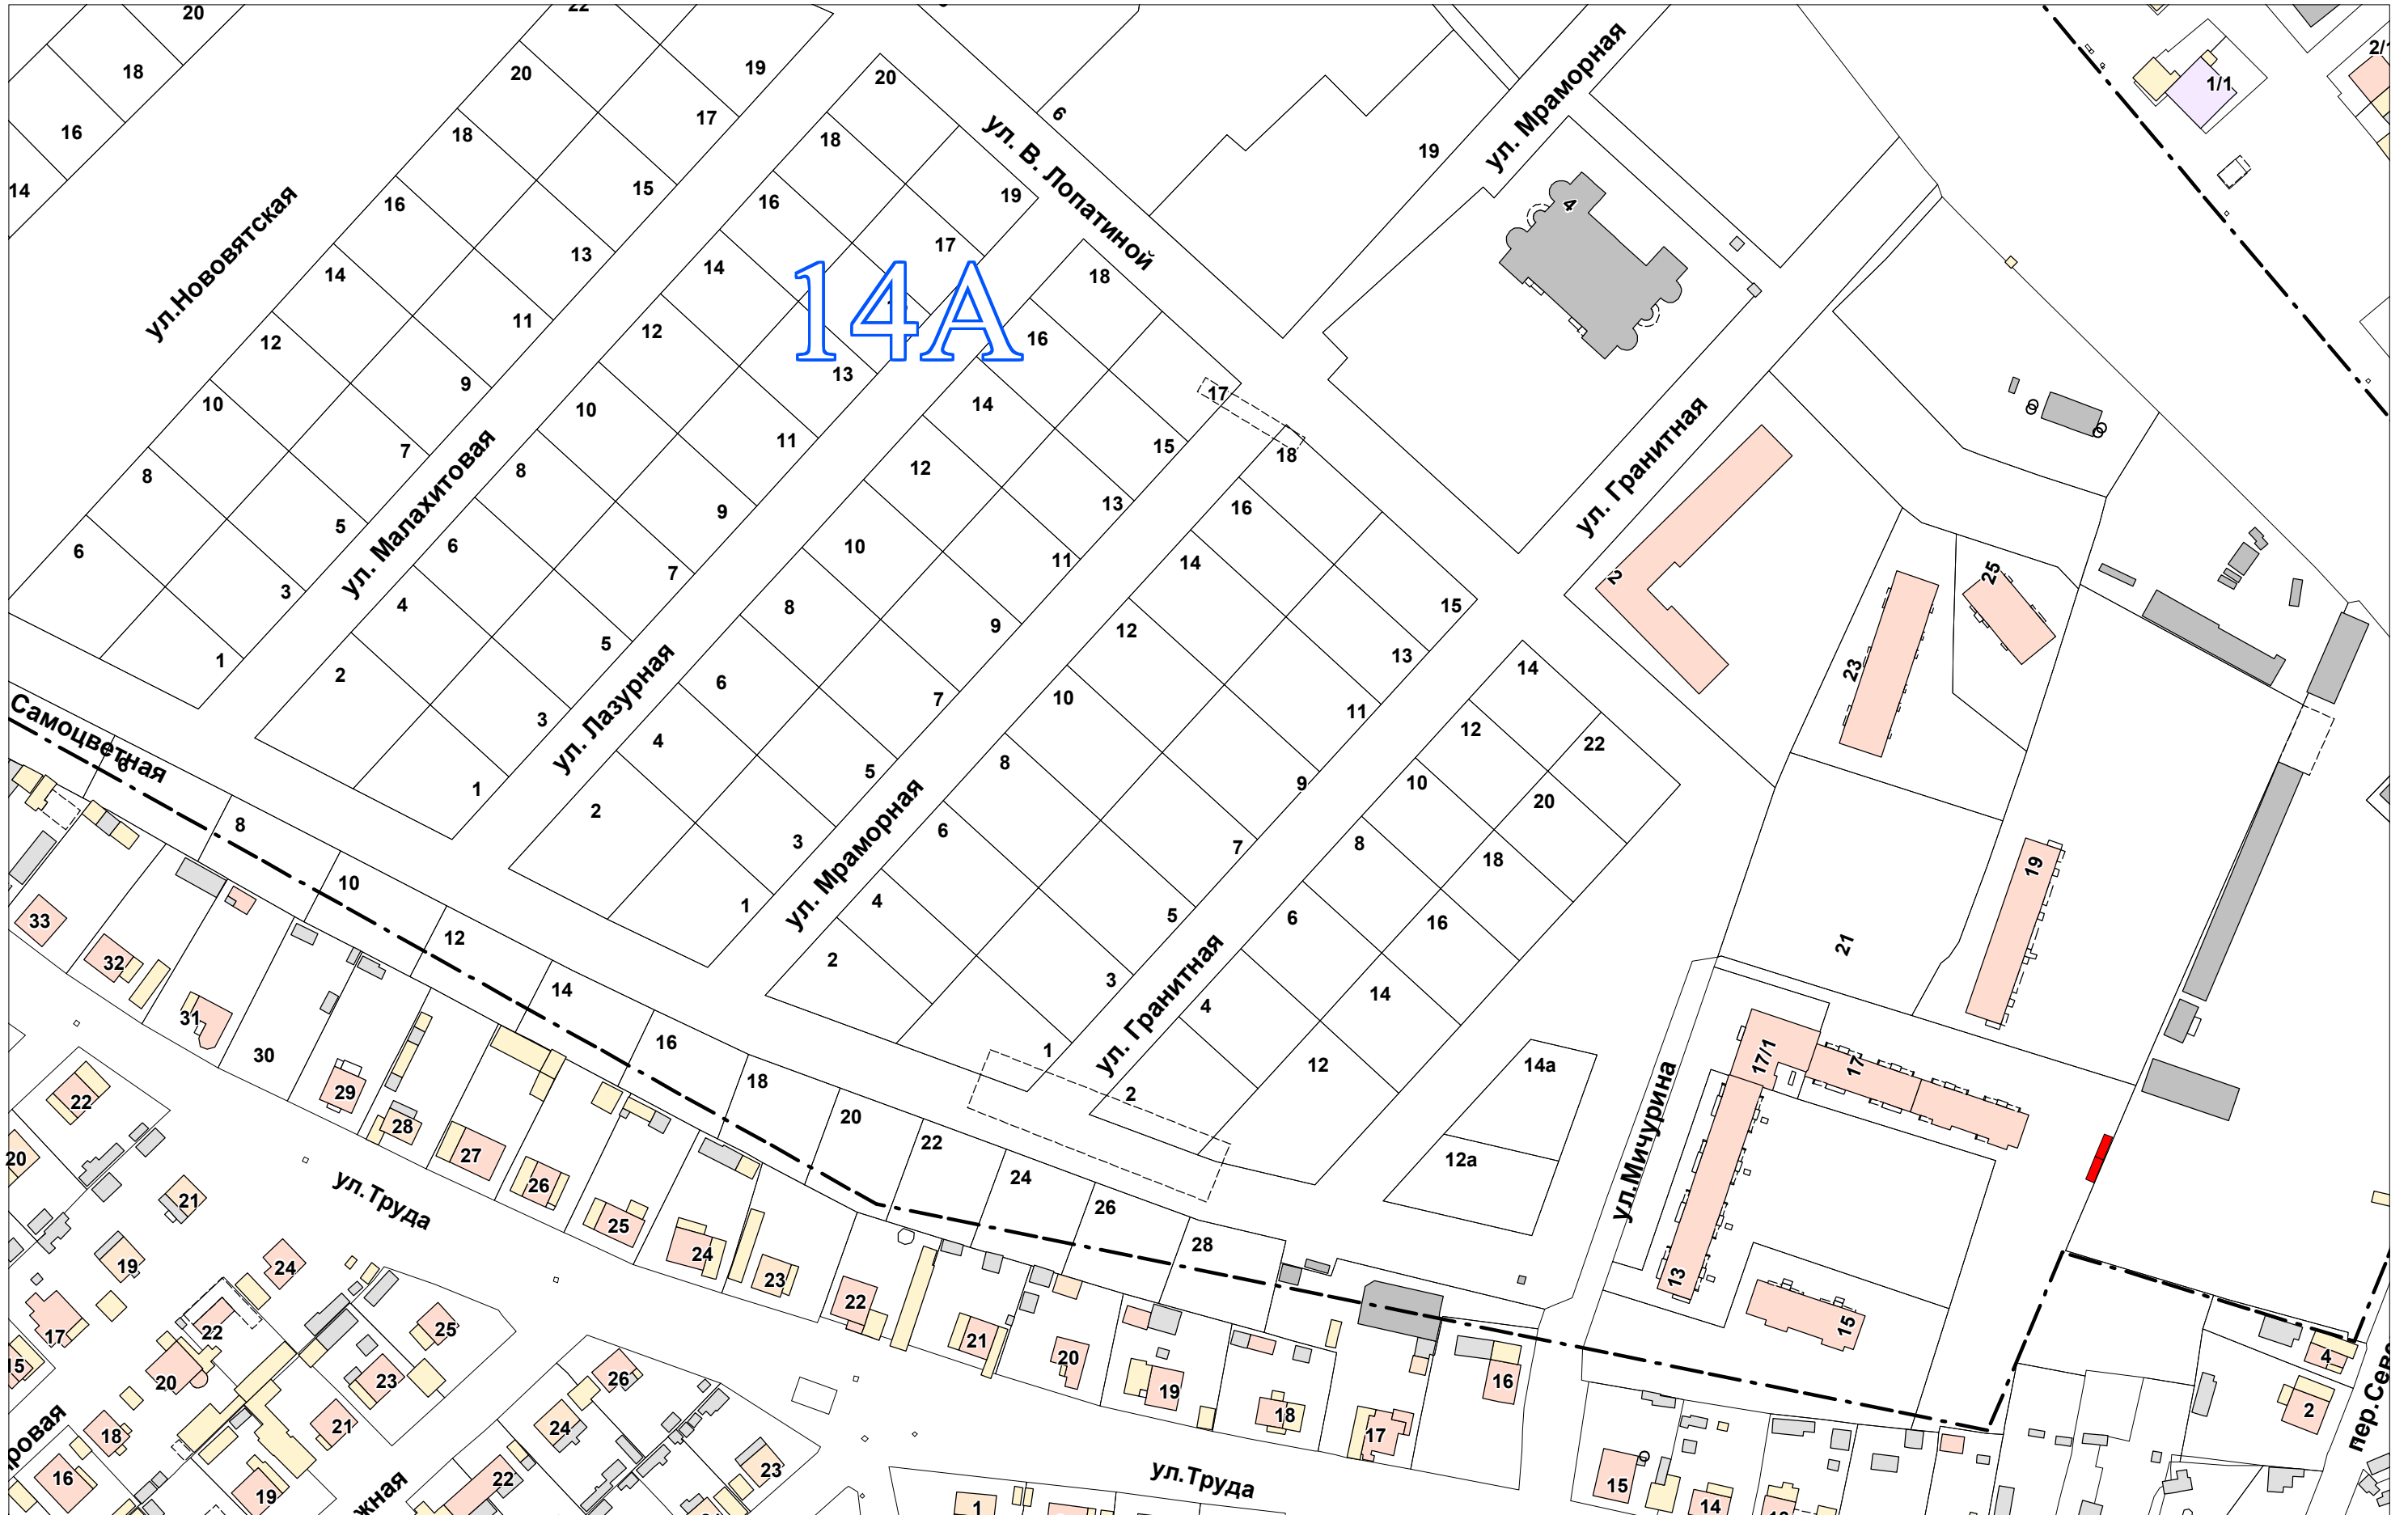

14а микрорайон

 - контейнерная площадка 4*9(м)

М 1:2000