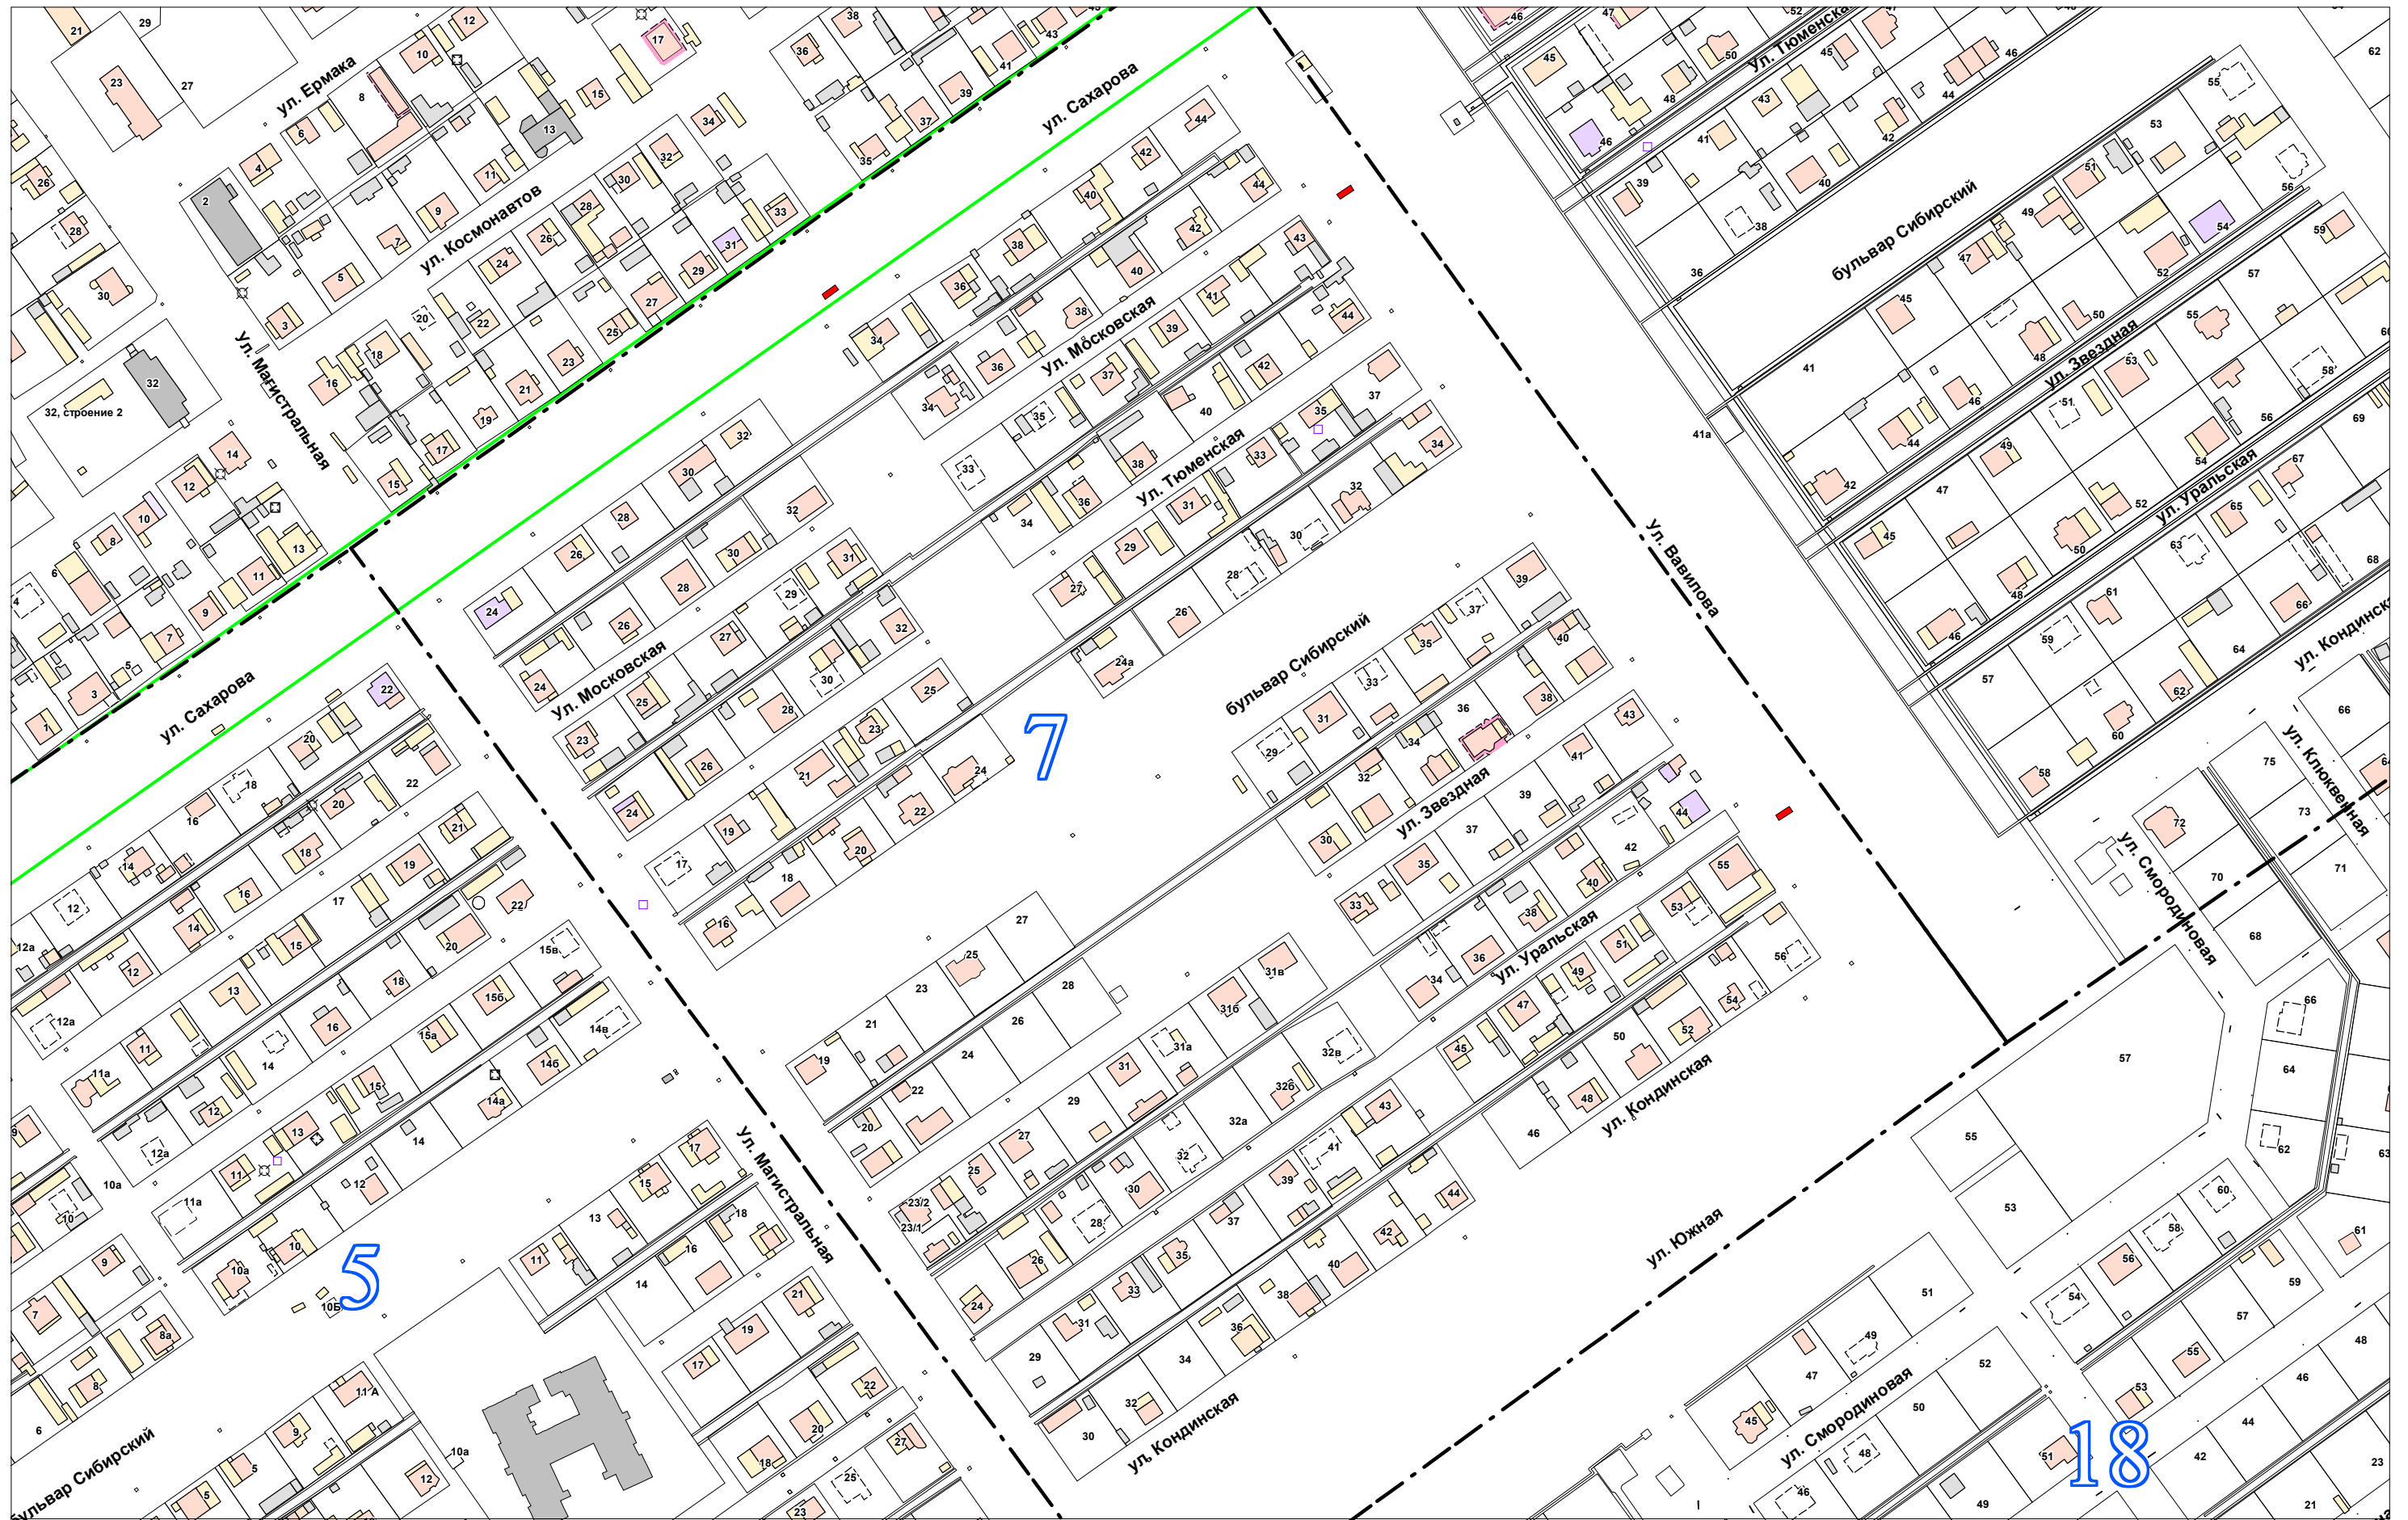

7 микрорайон

 - контейнерная площадка 4*9(м)

М 1:3000