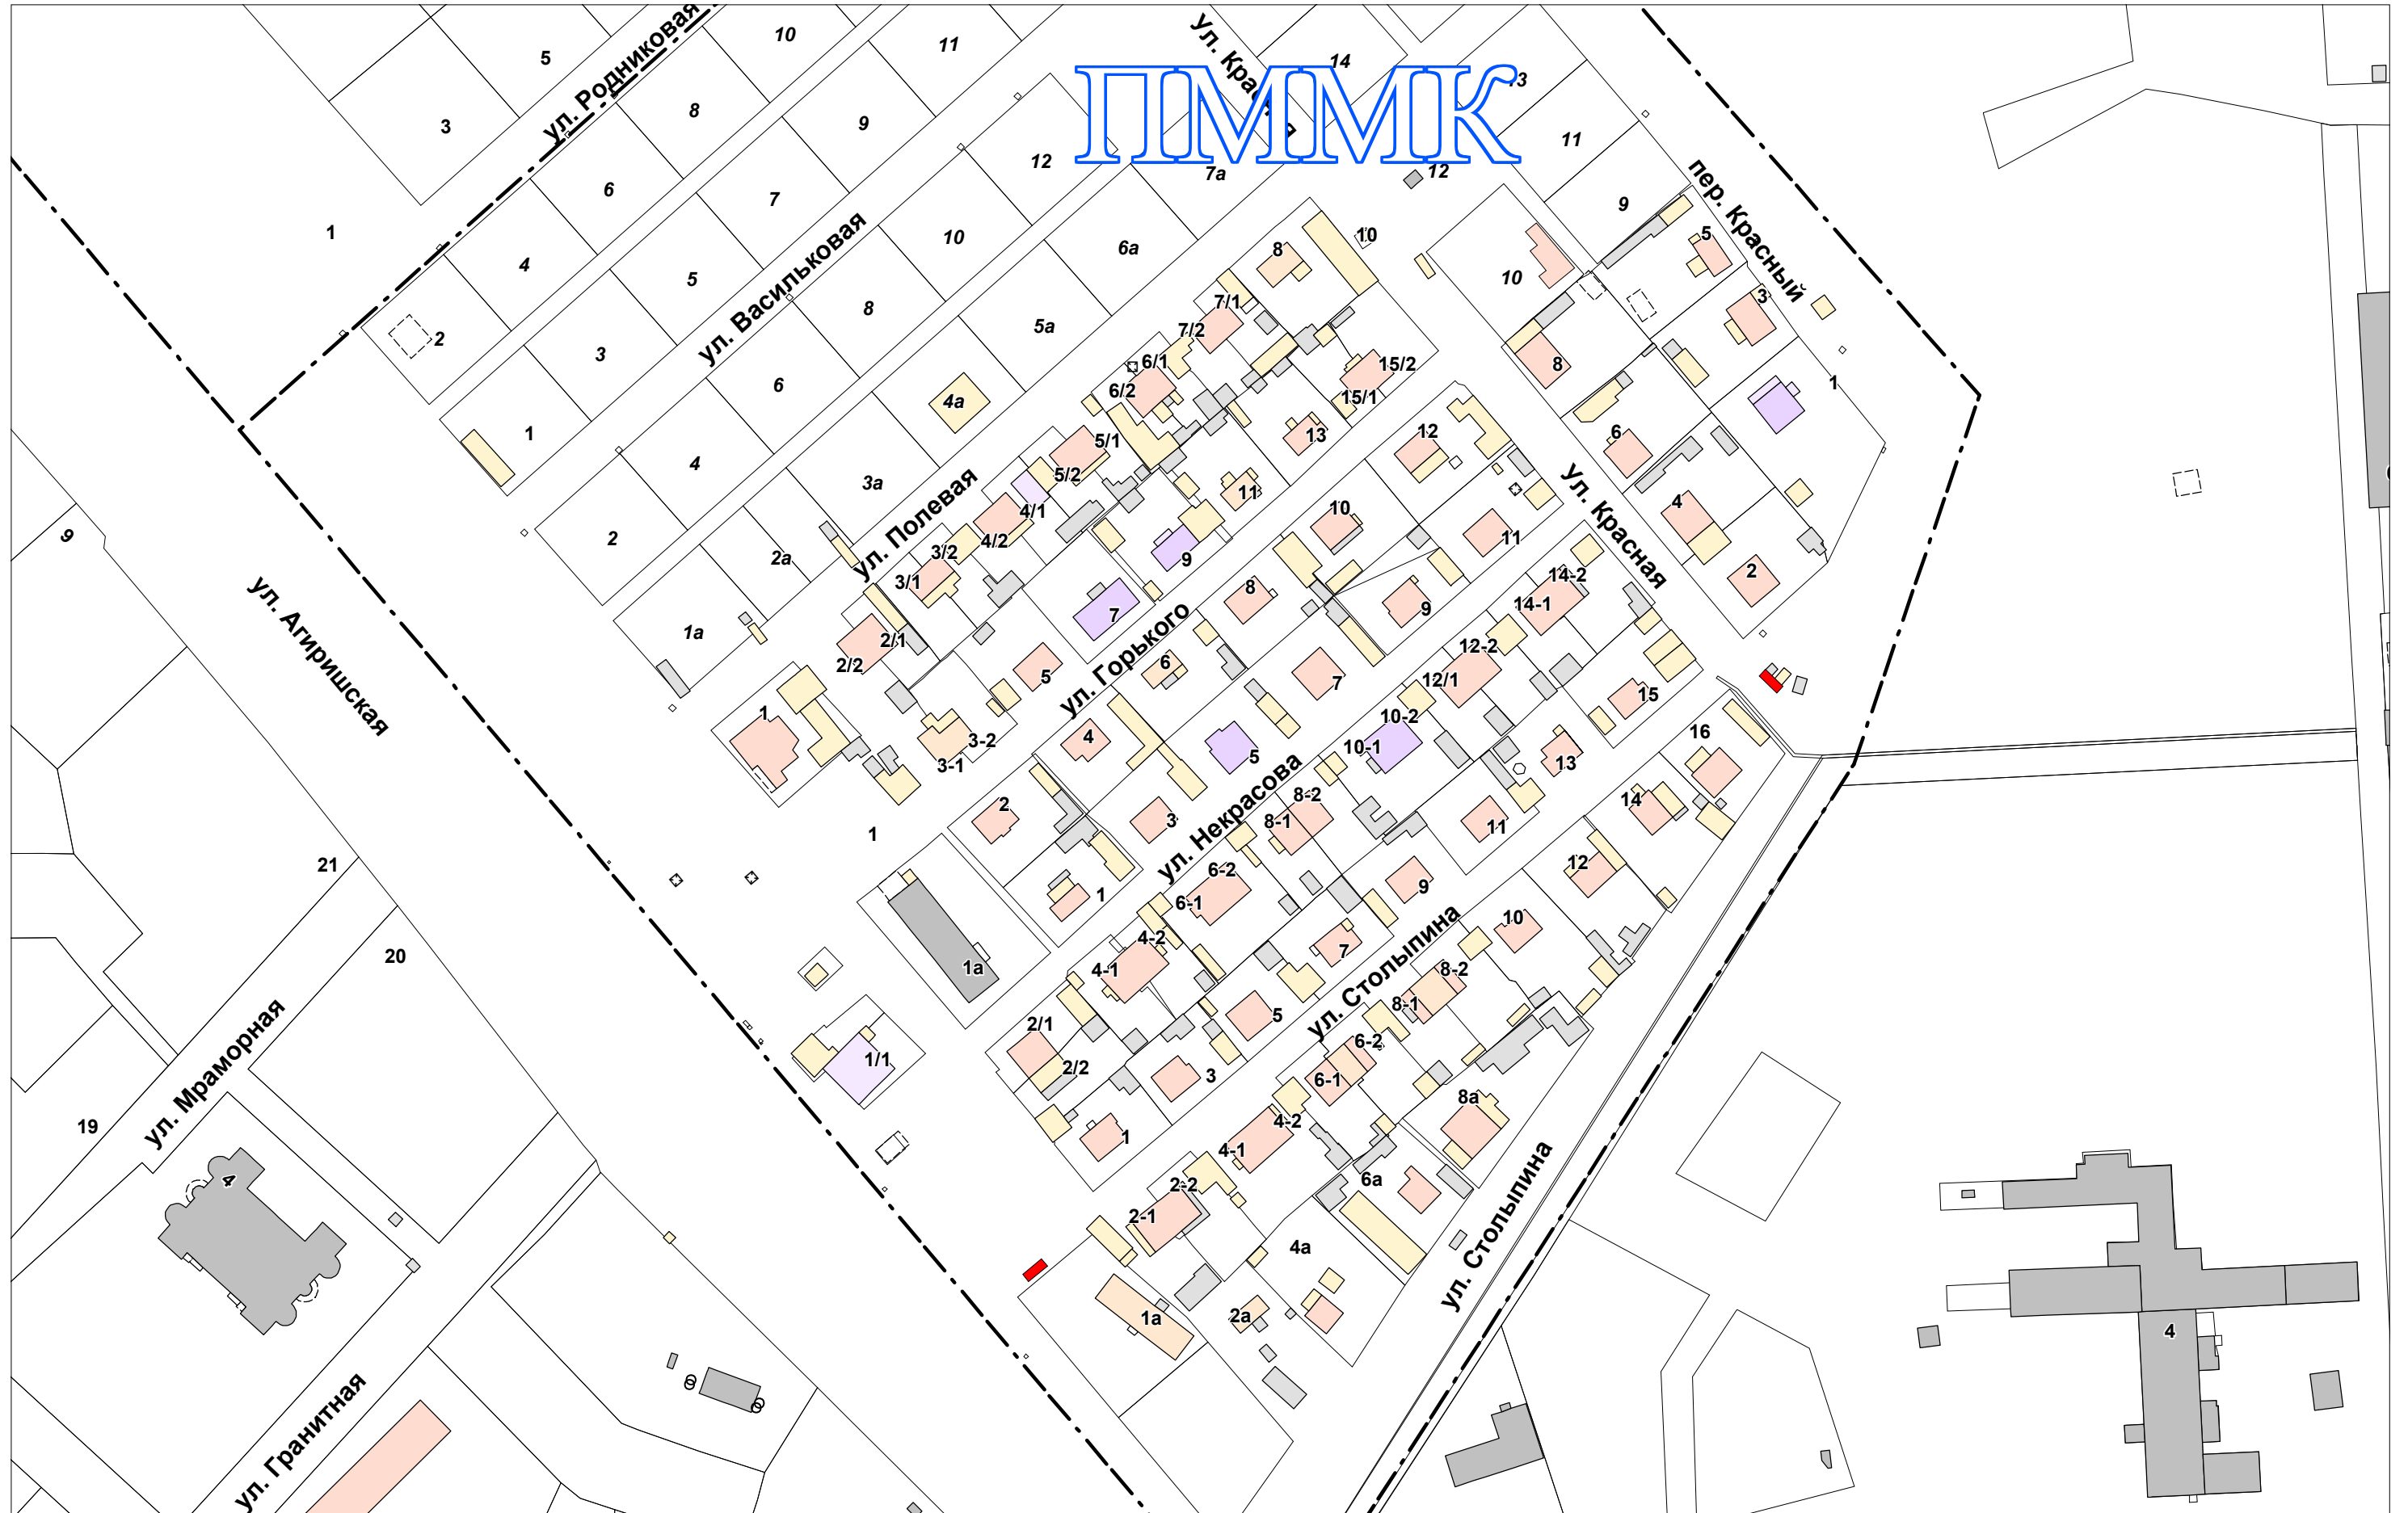

ПММК микрорайон

ПММК

■ - контейнерная площадка 4*9(м)

М 1:2000