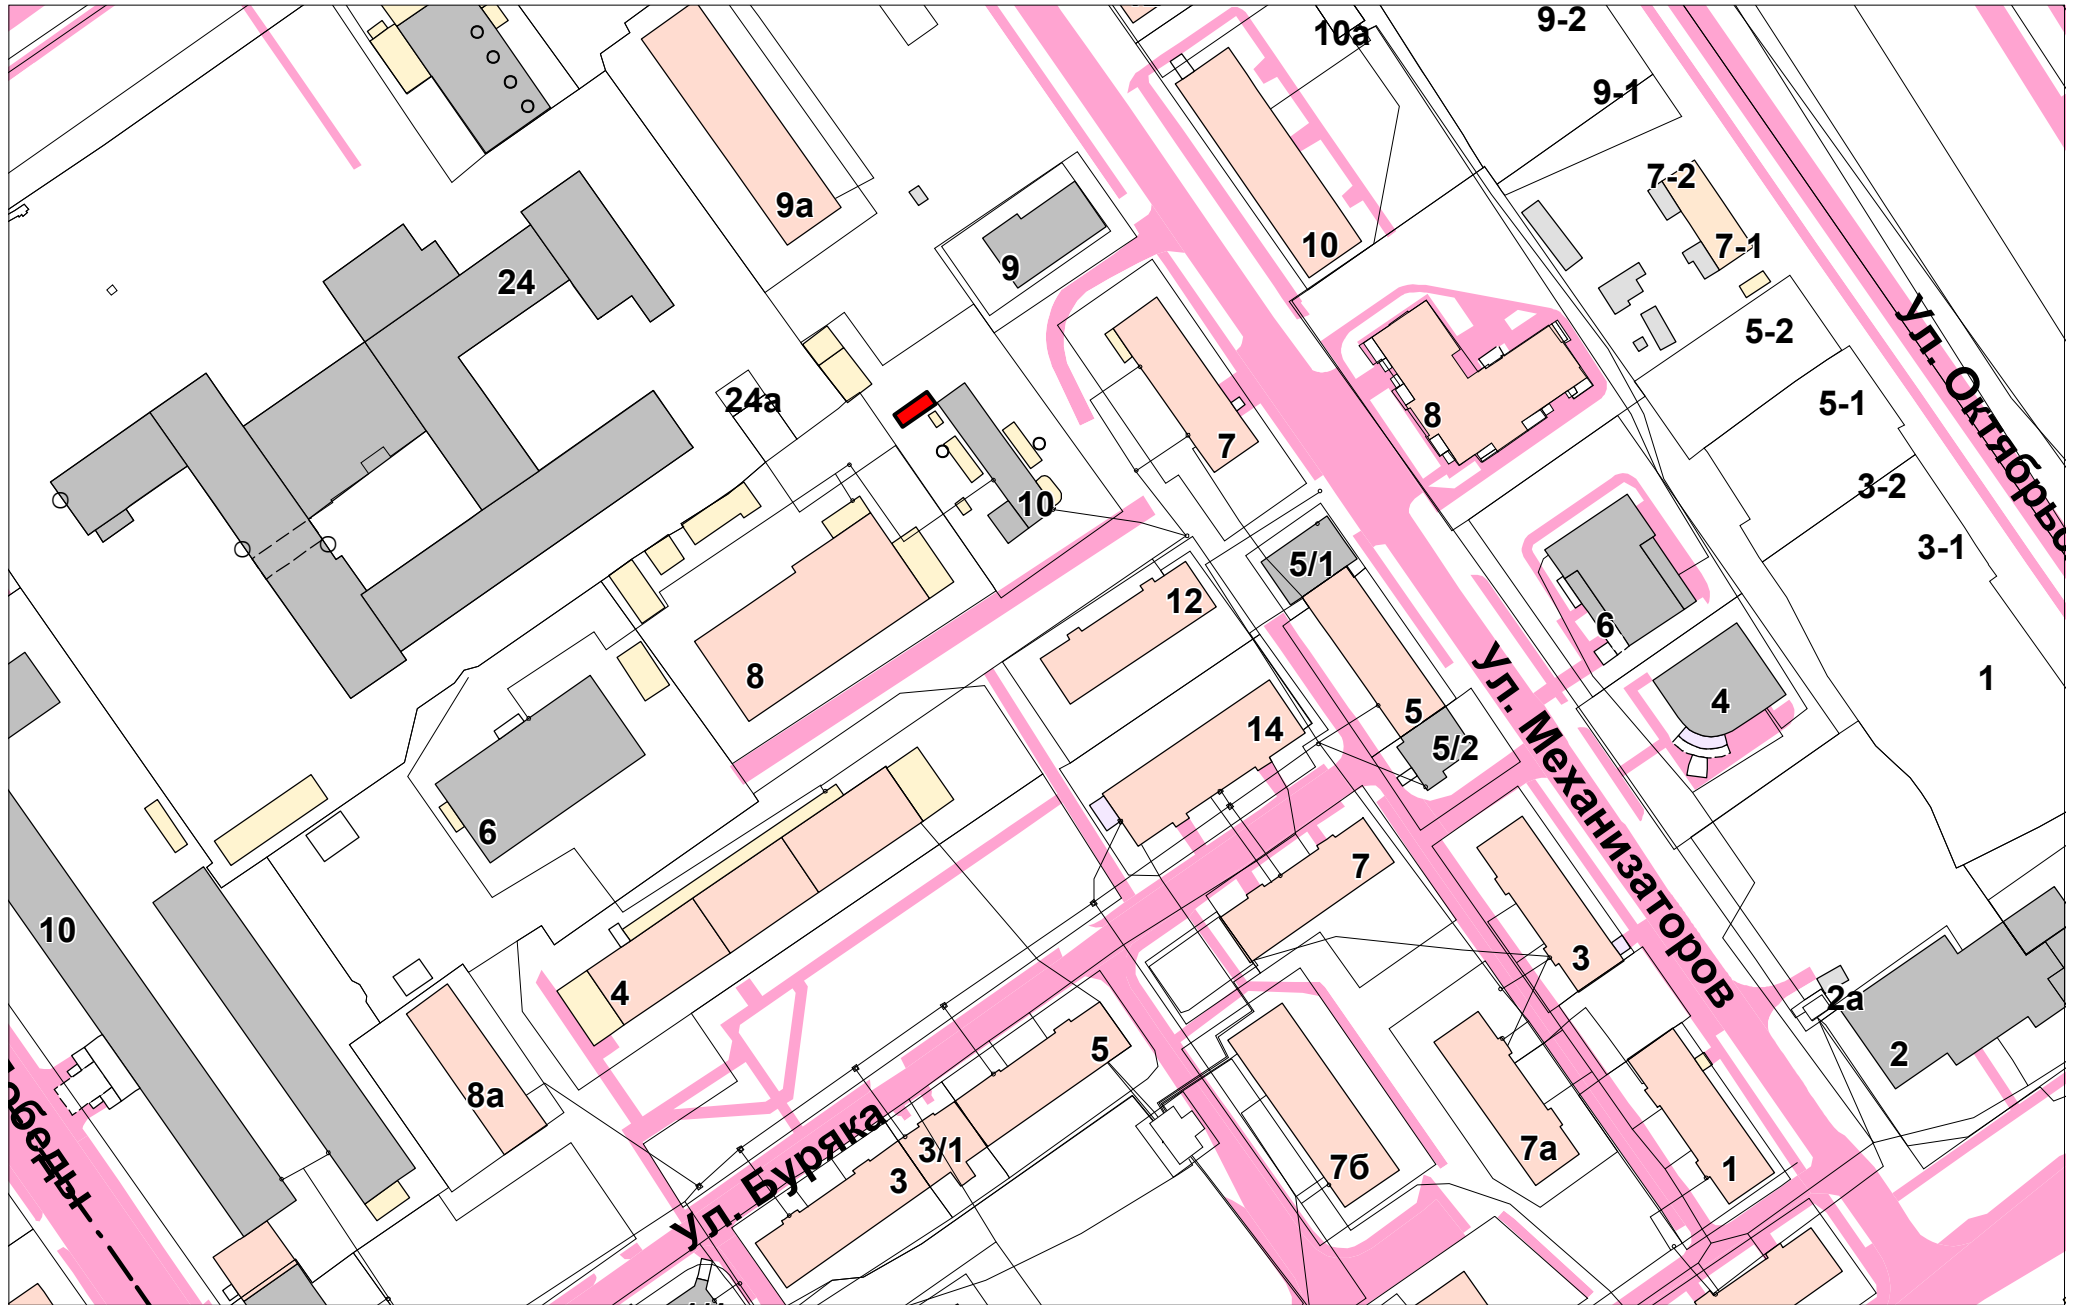

8 микрорайон

 - контейнерная площадка 4*9 (м)