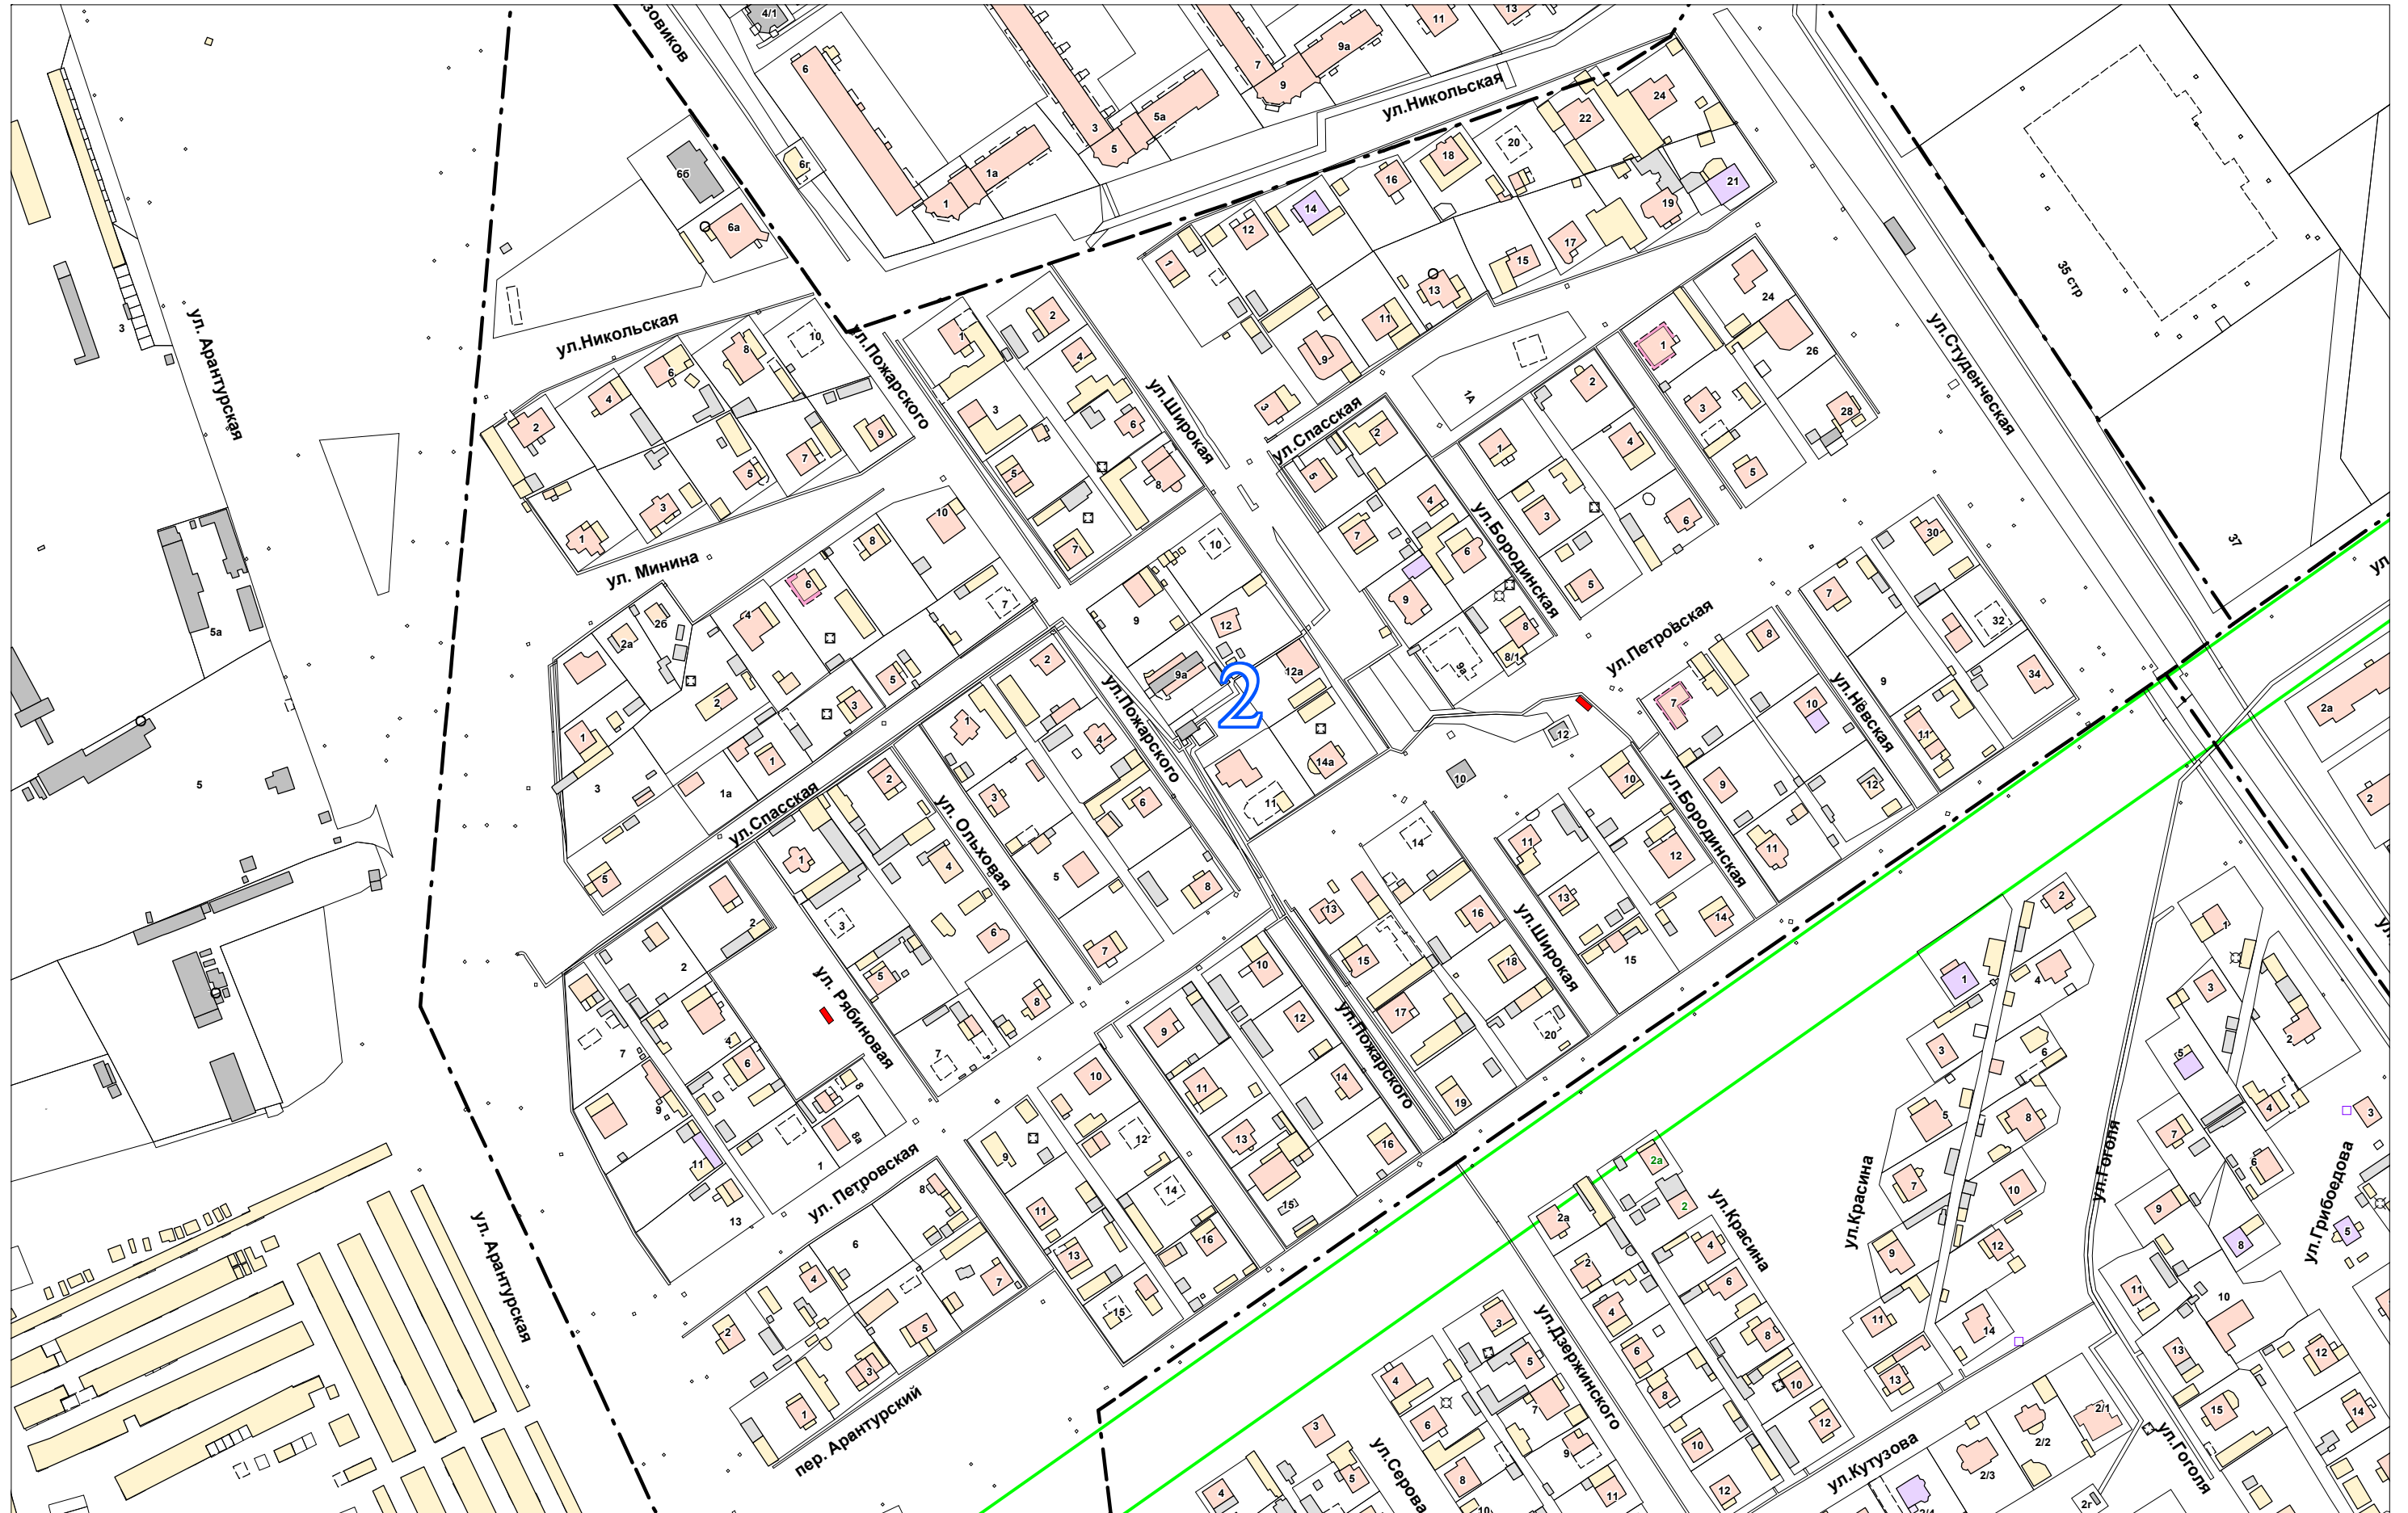

2 микрорайон

 - контейнерная площадка 4*9(м)

М 1:3000