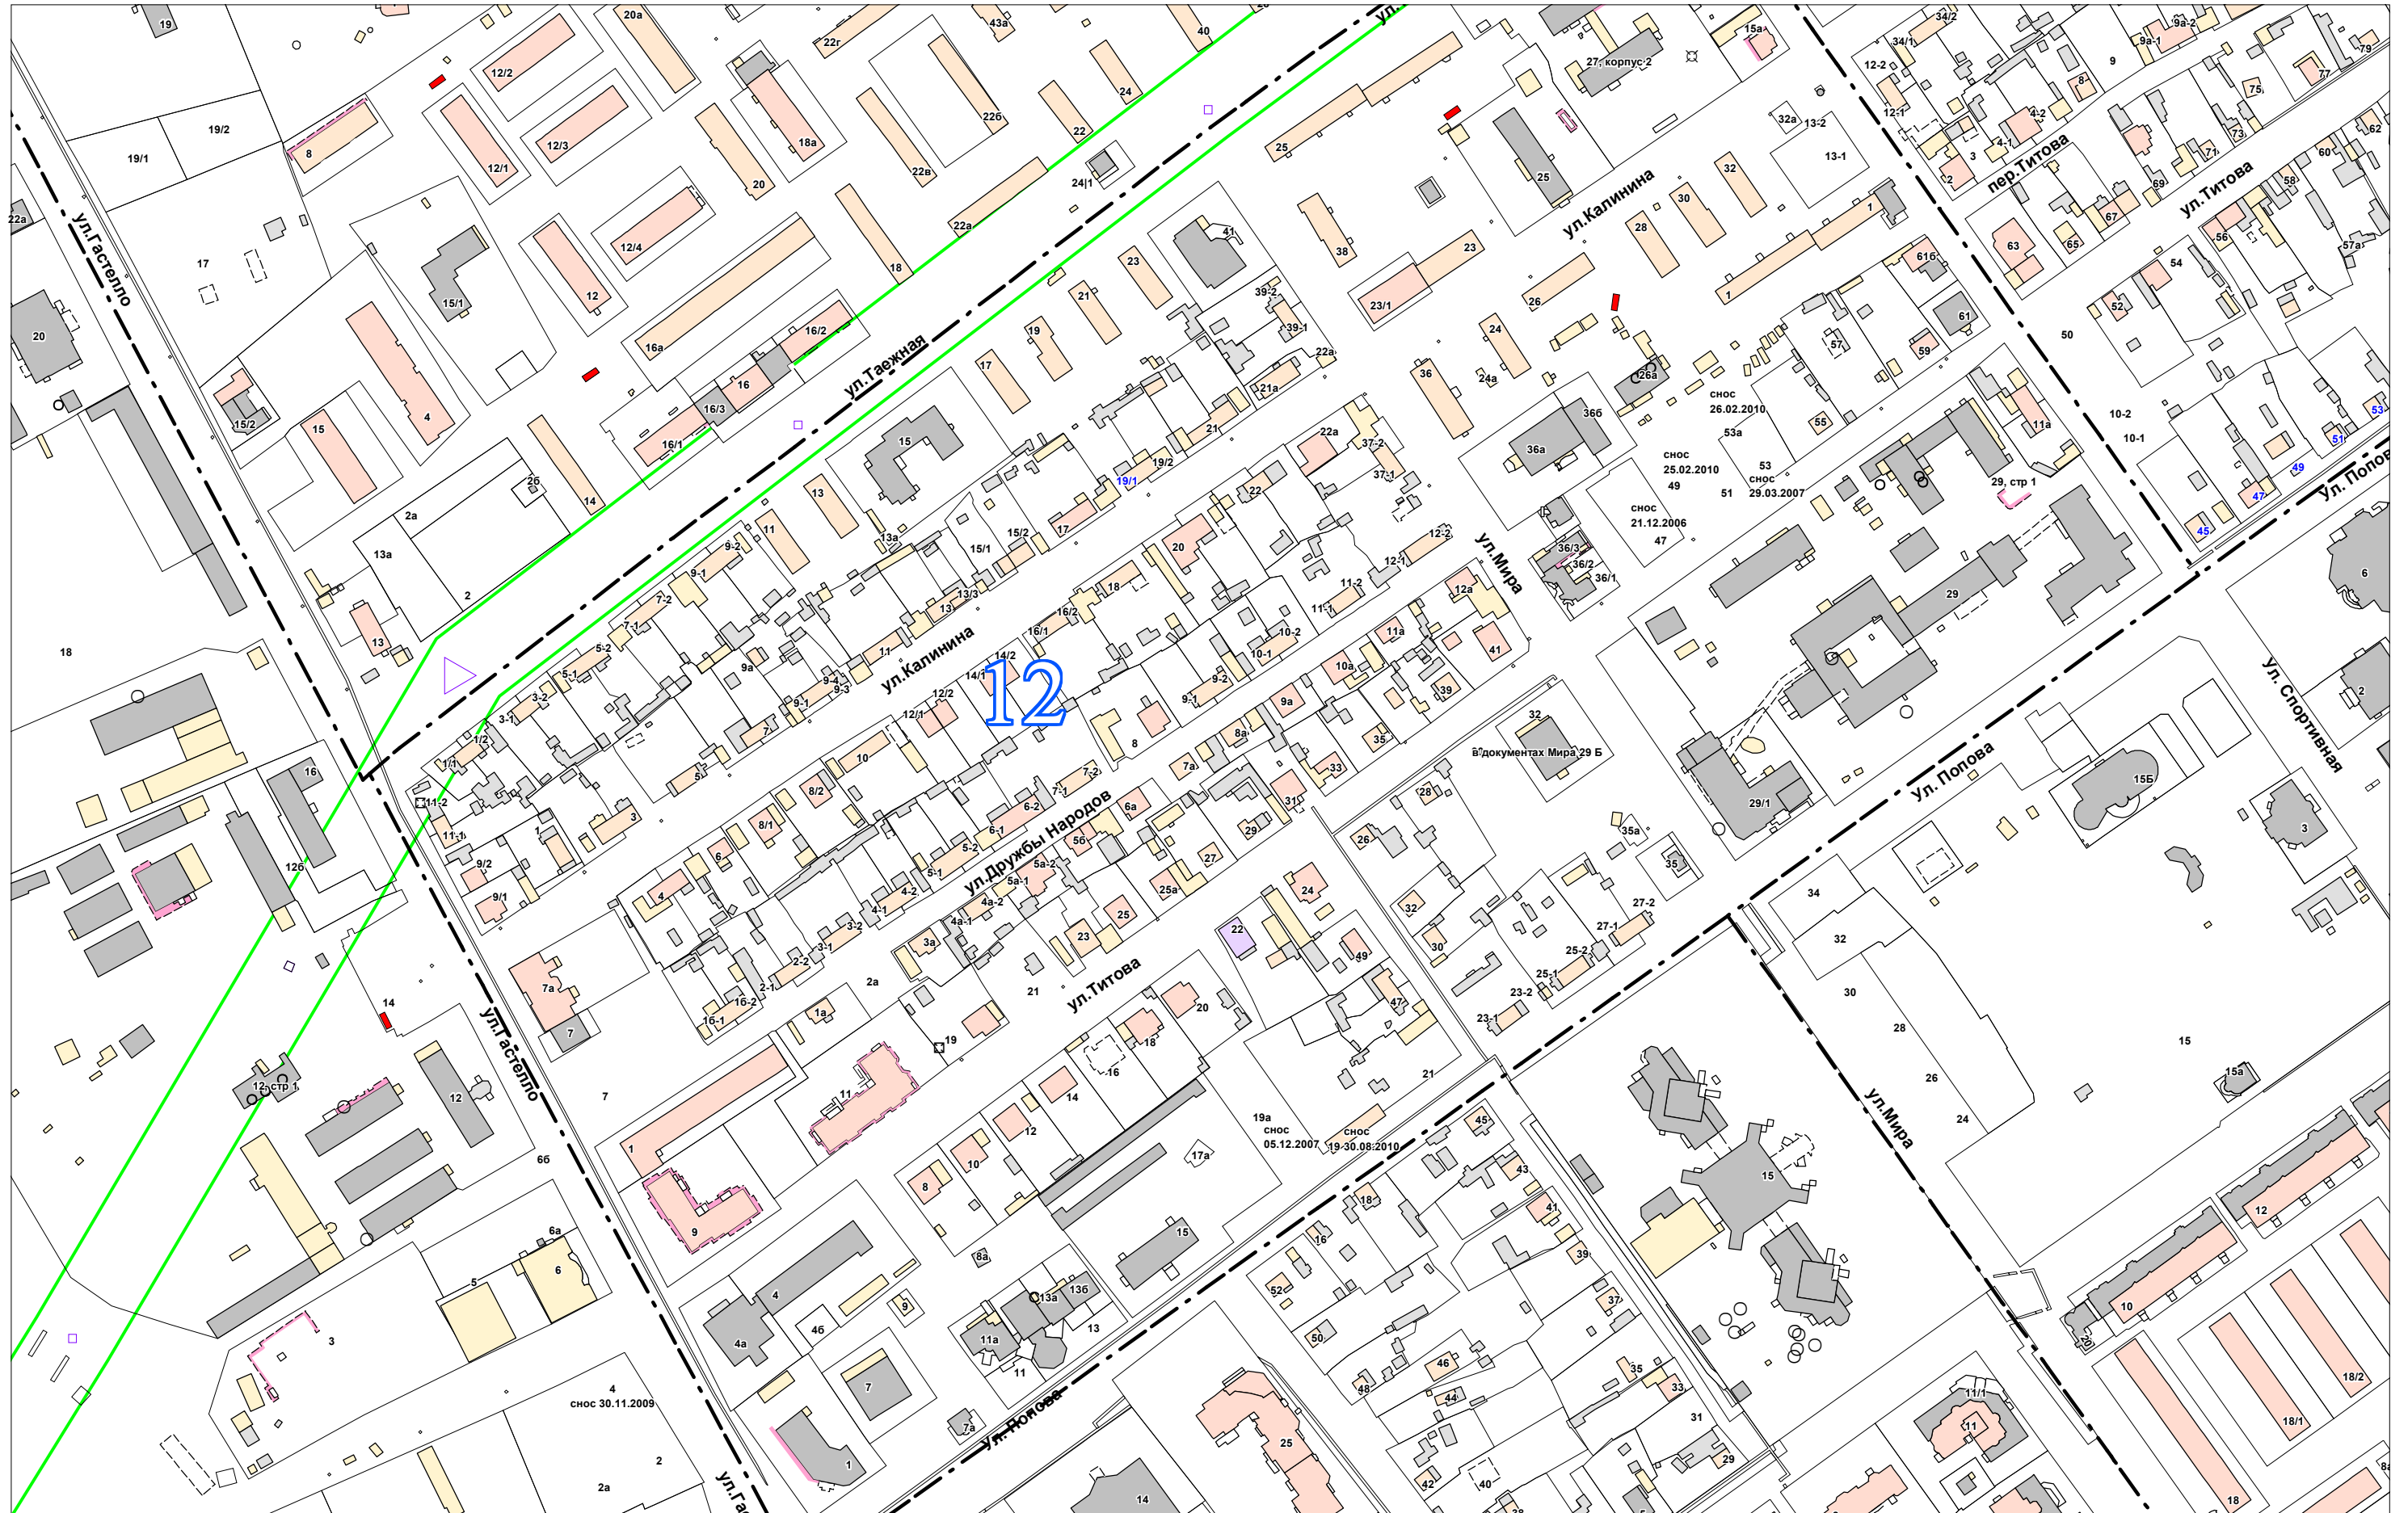

# 12 микрорайон

 - контейнерная площадка 4\*9(м)

М 1:3000