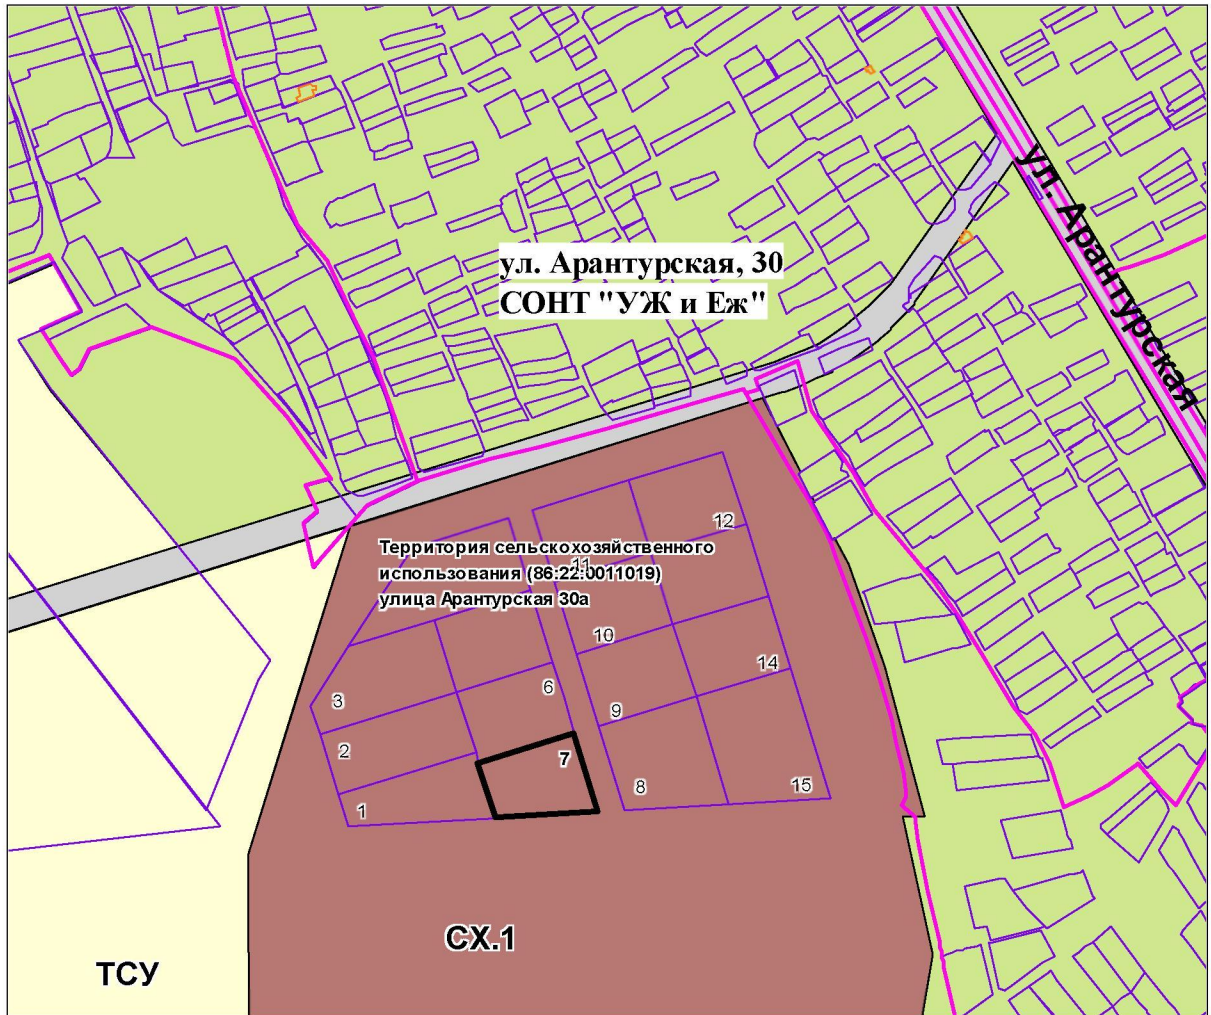

Схема размещения земельного участка с кадастровым номером 86:22:0011019:10

Масштаб 1:6000