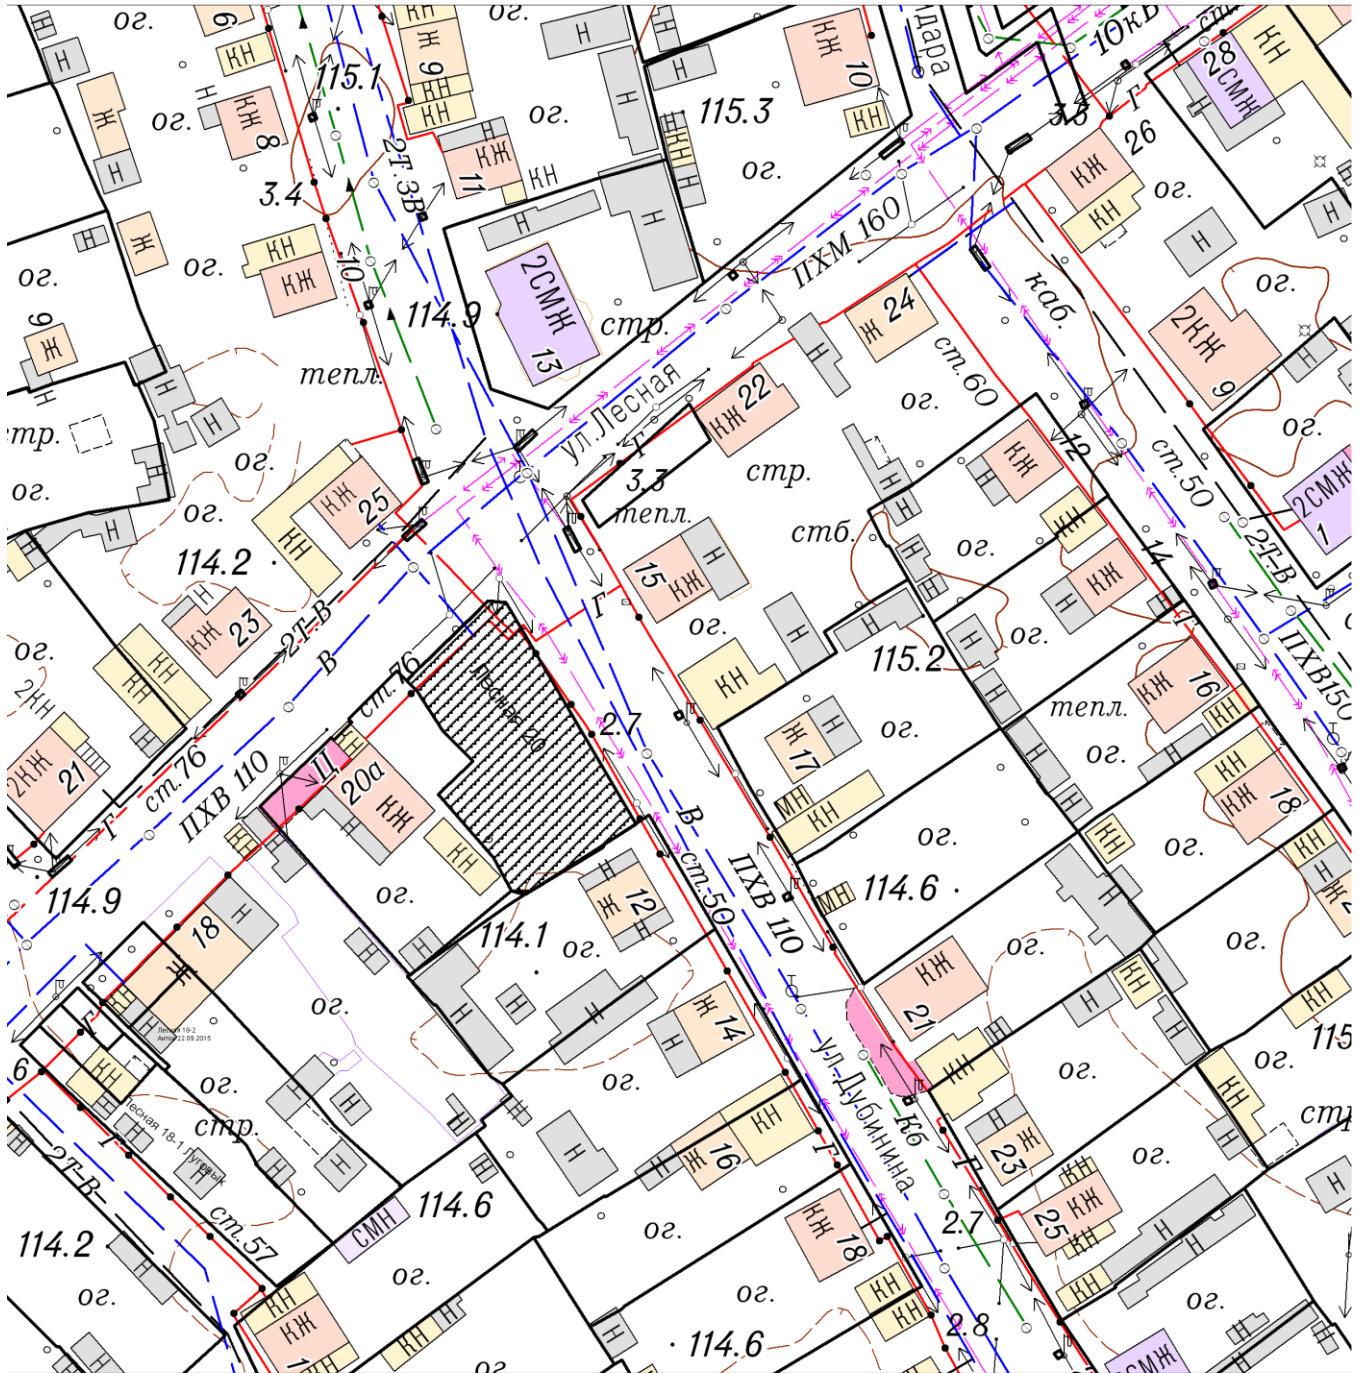

Схема расположения земельного участка на кадастровом плане территории
квартала 86:22:0008001
г. Югорск, ул. Лесная, 20

Масштаб 1:1000