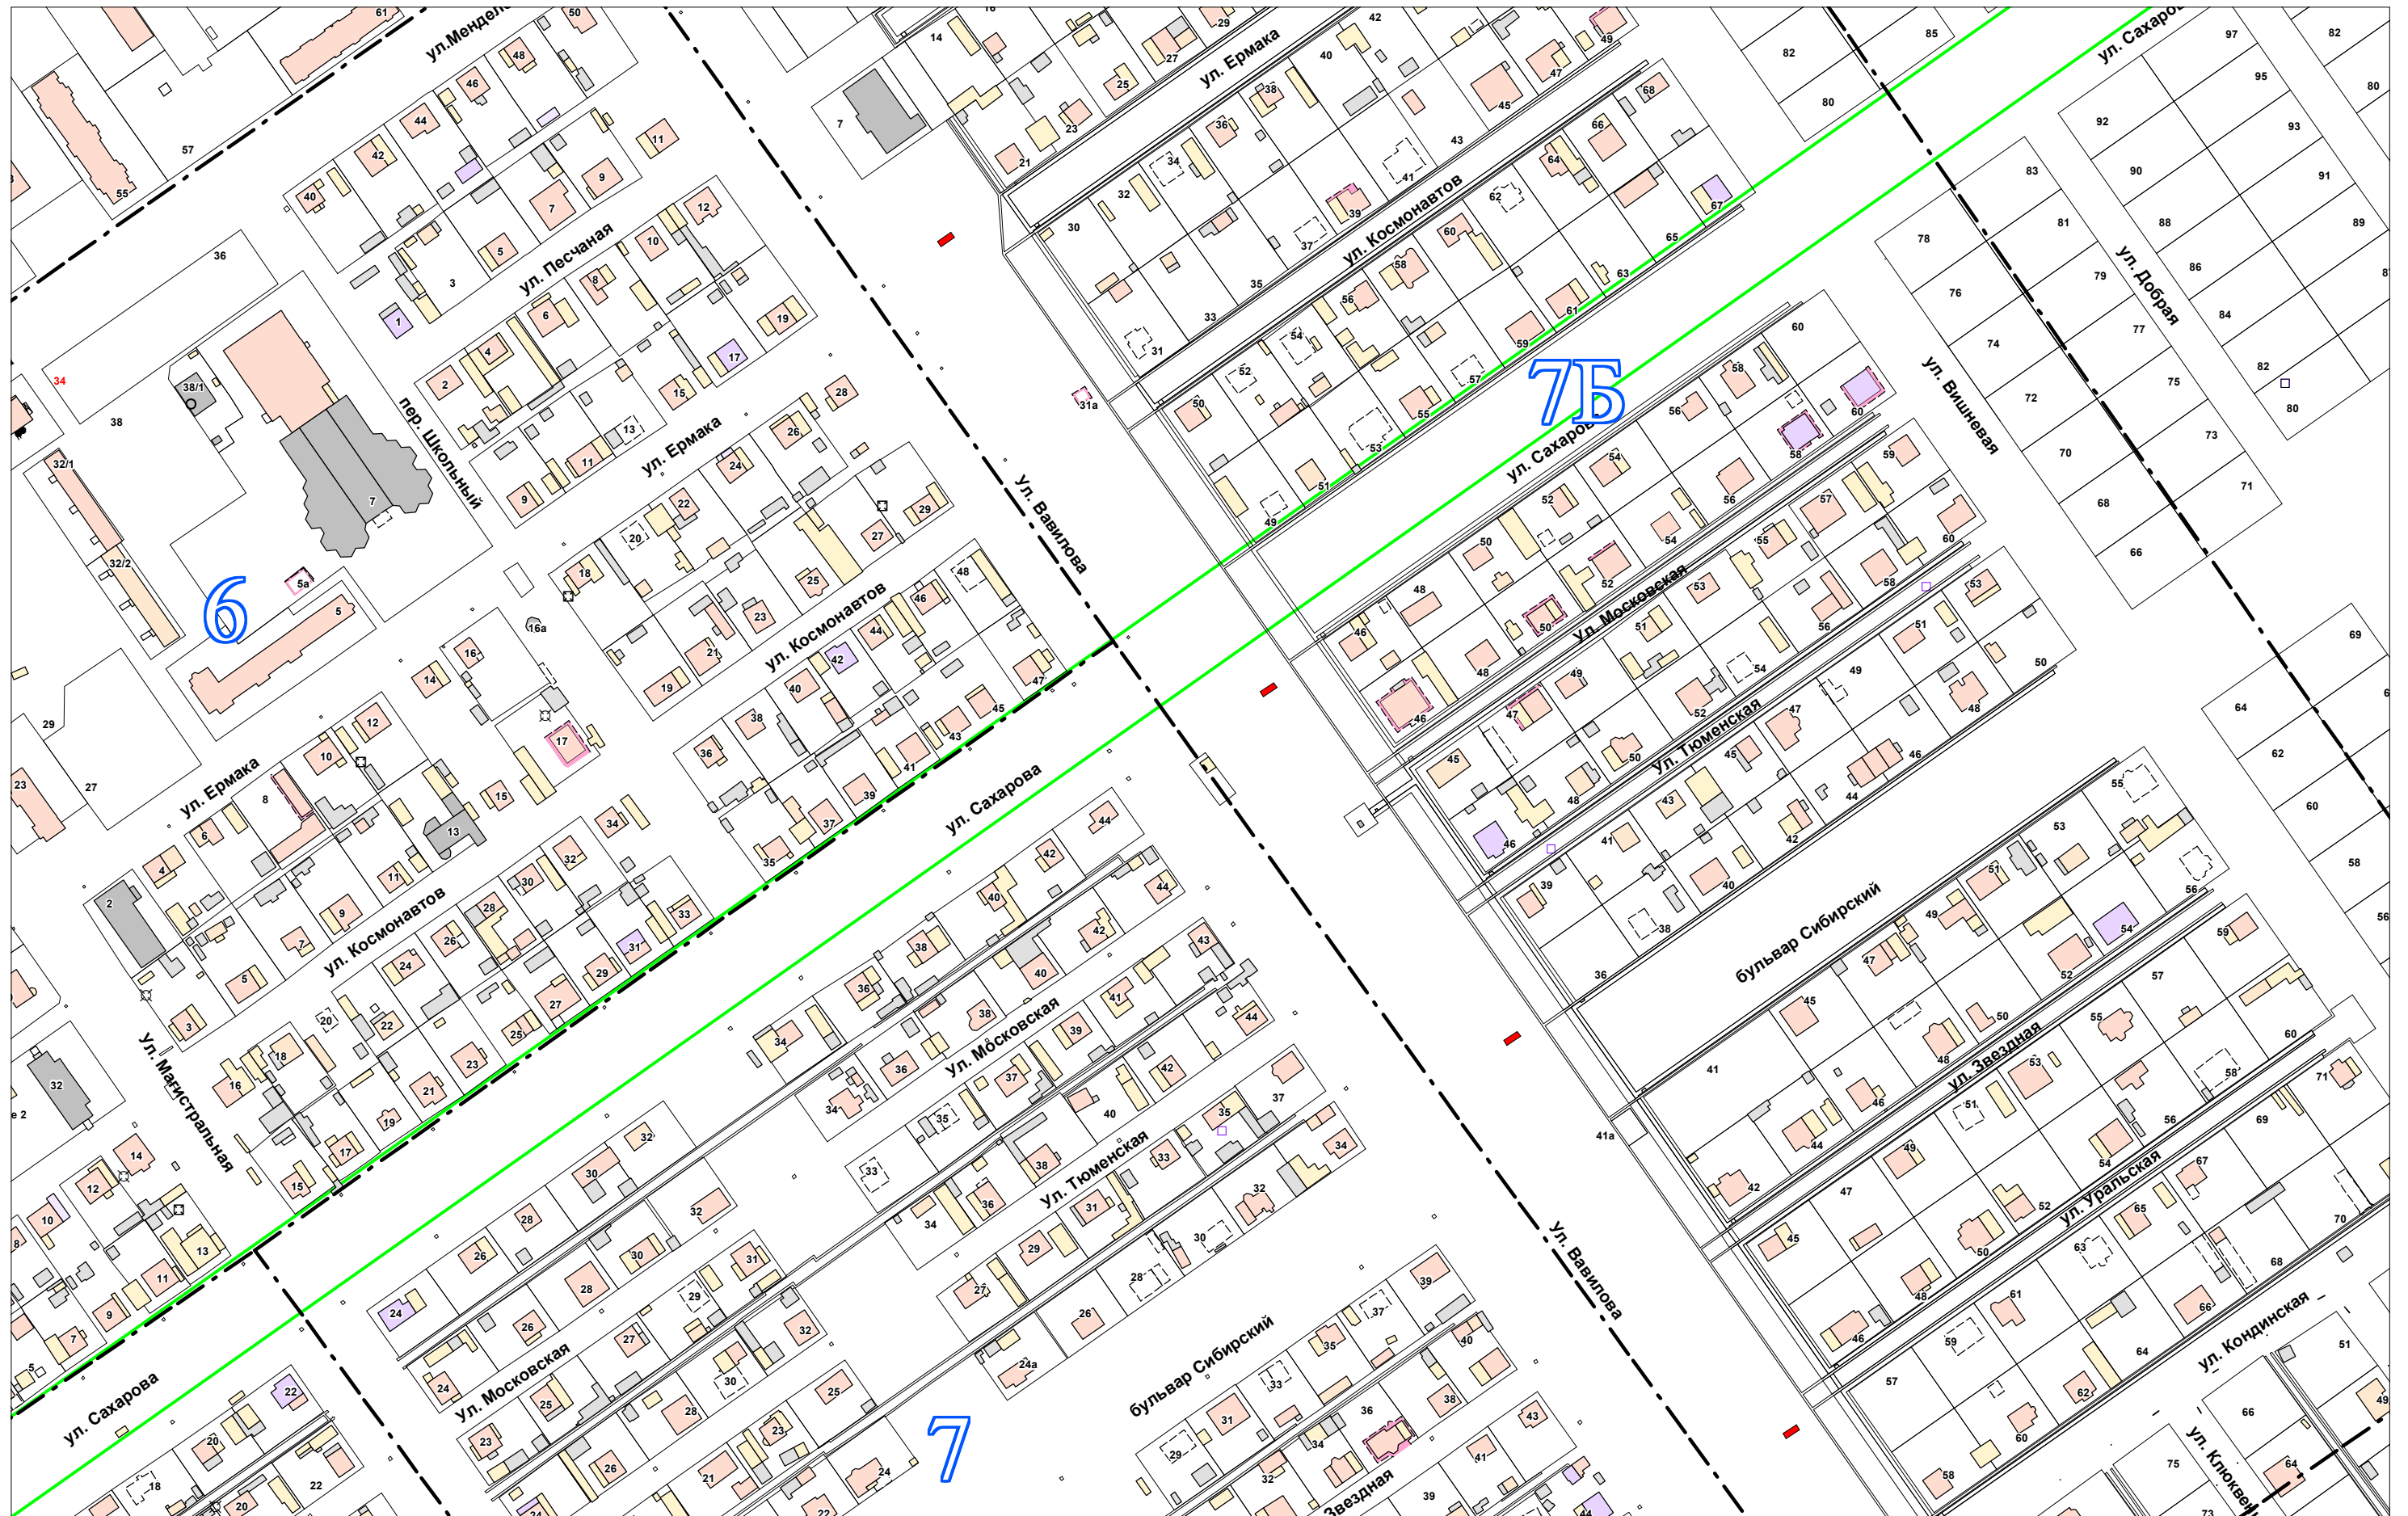

76 микрорайон

 - контейнерная площадка 4*9(м)

М 1:3000