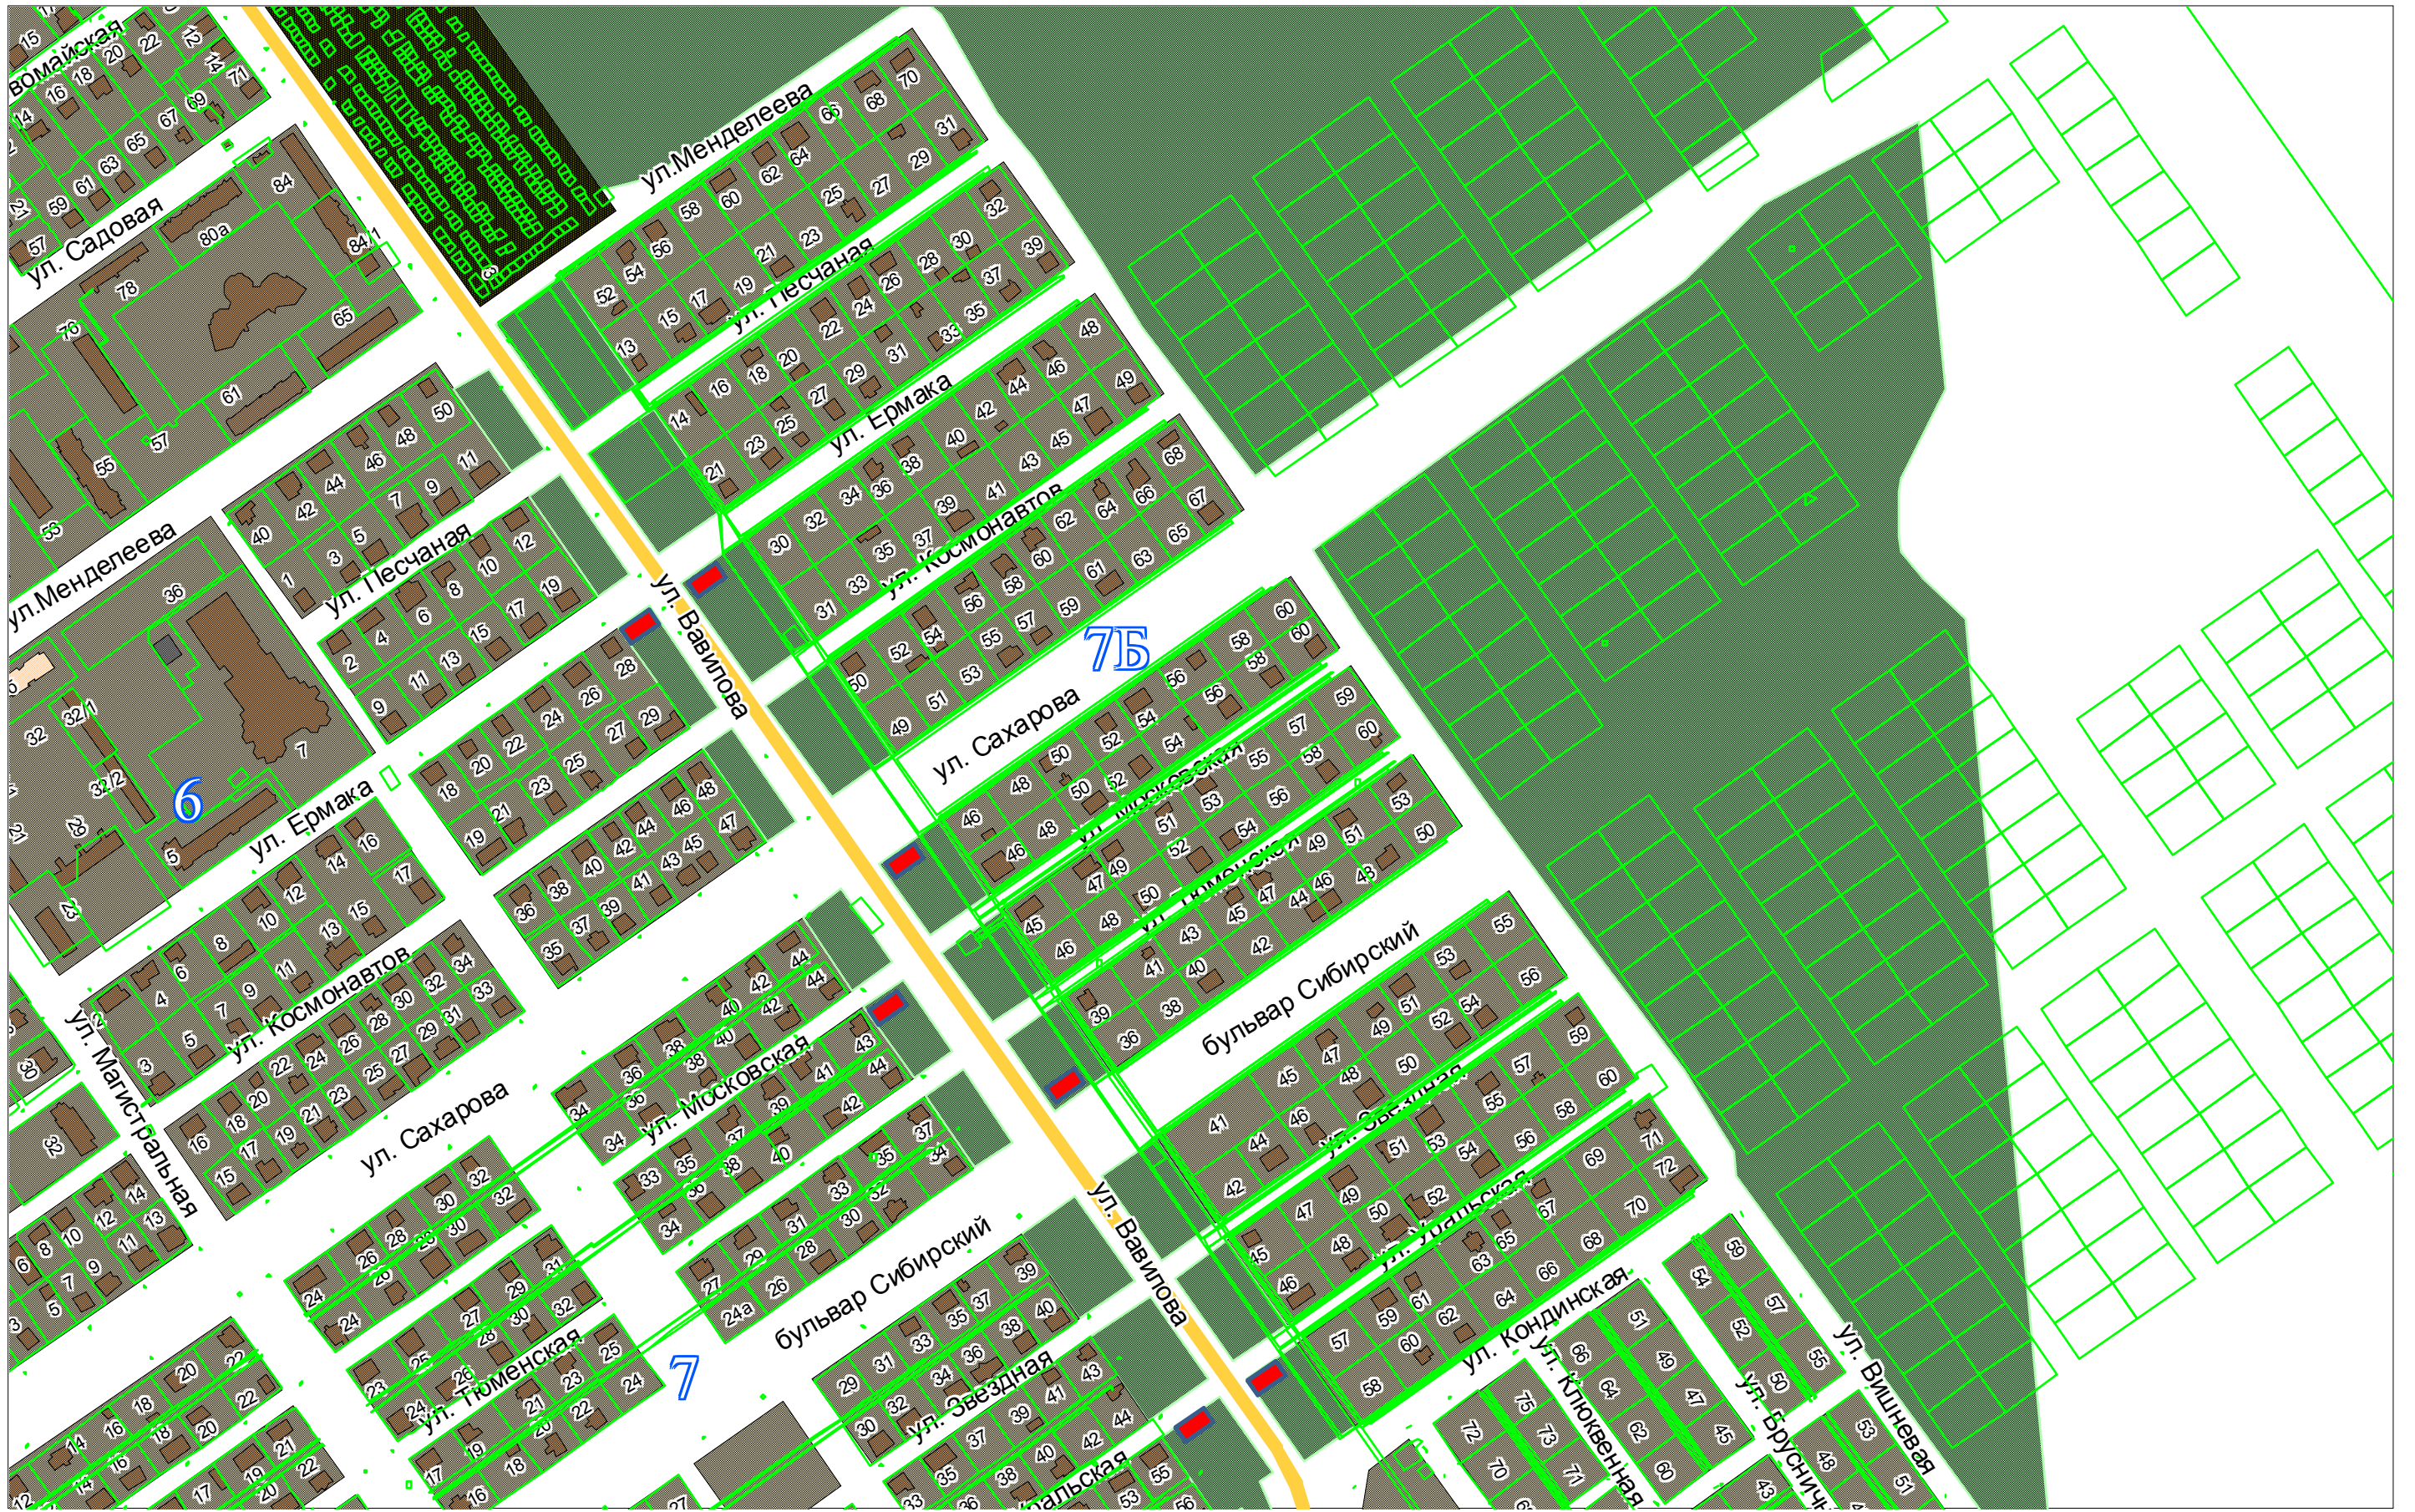

76 микрорайон

 - контейнерная площадка 4*9 (м)