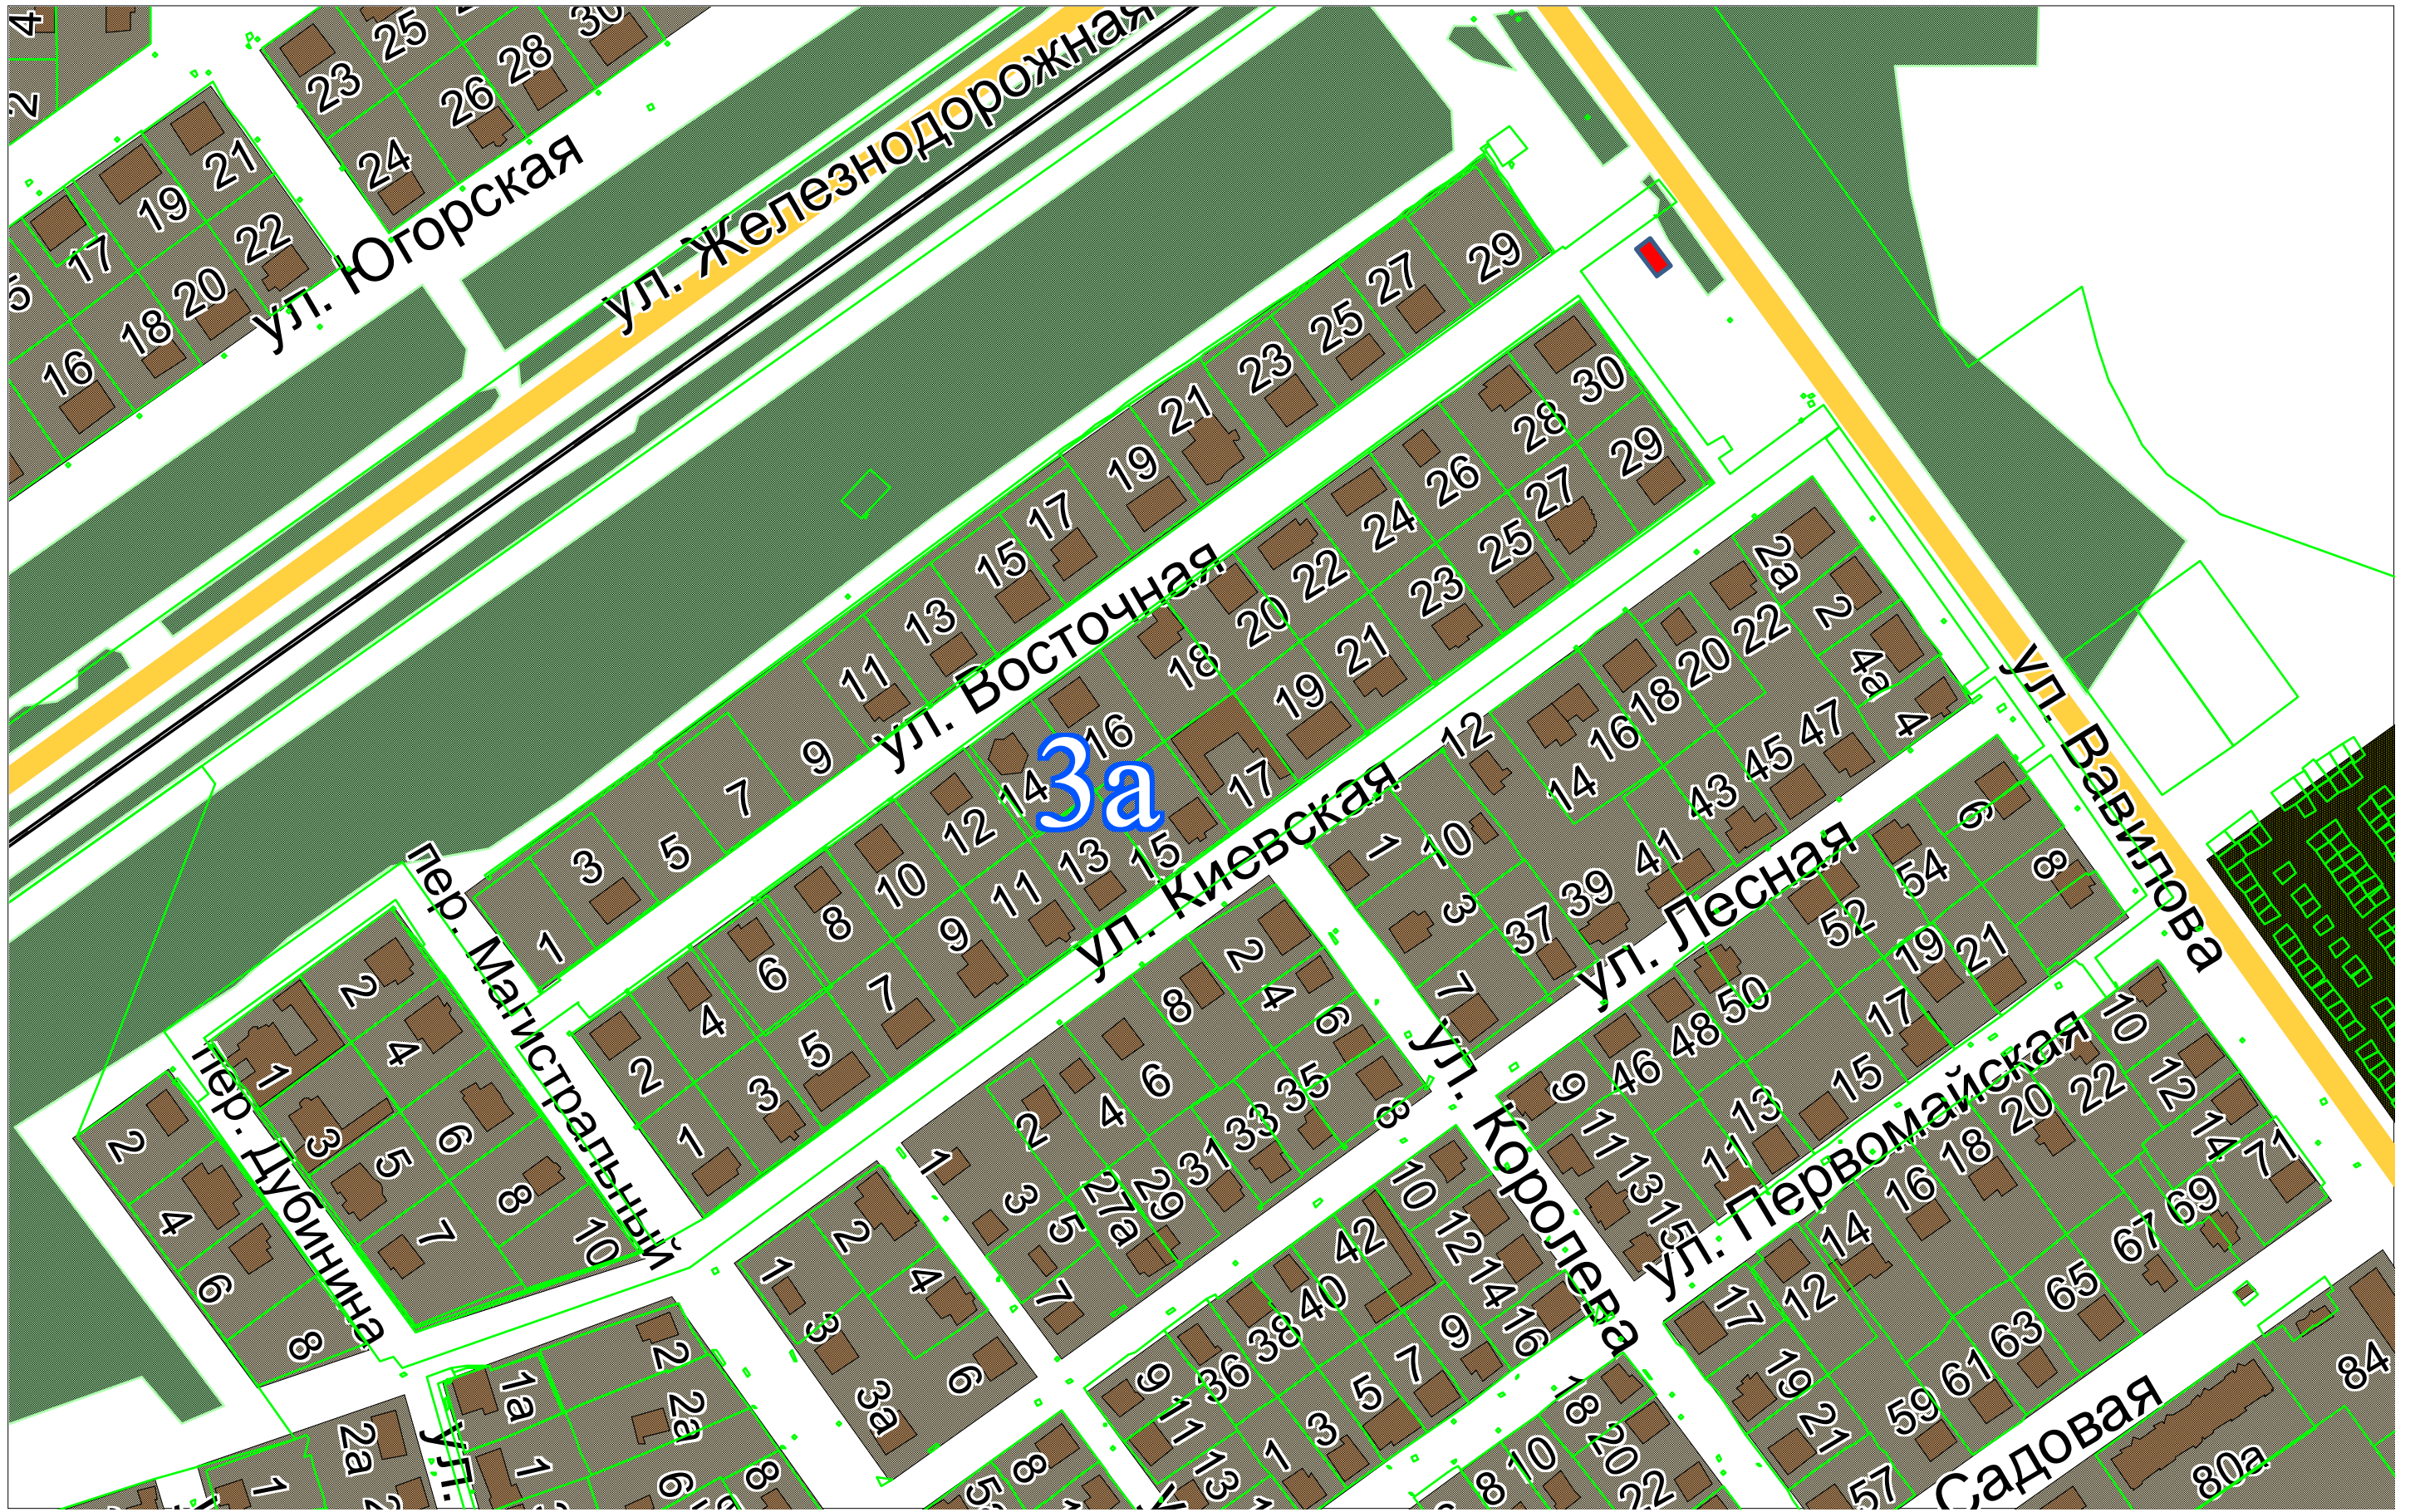

За микрорайон

 - контейнерная площадка 4\*9 (м)