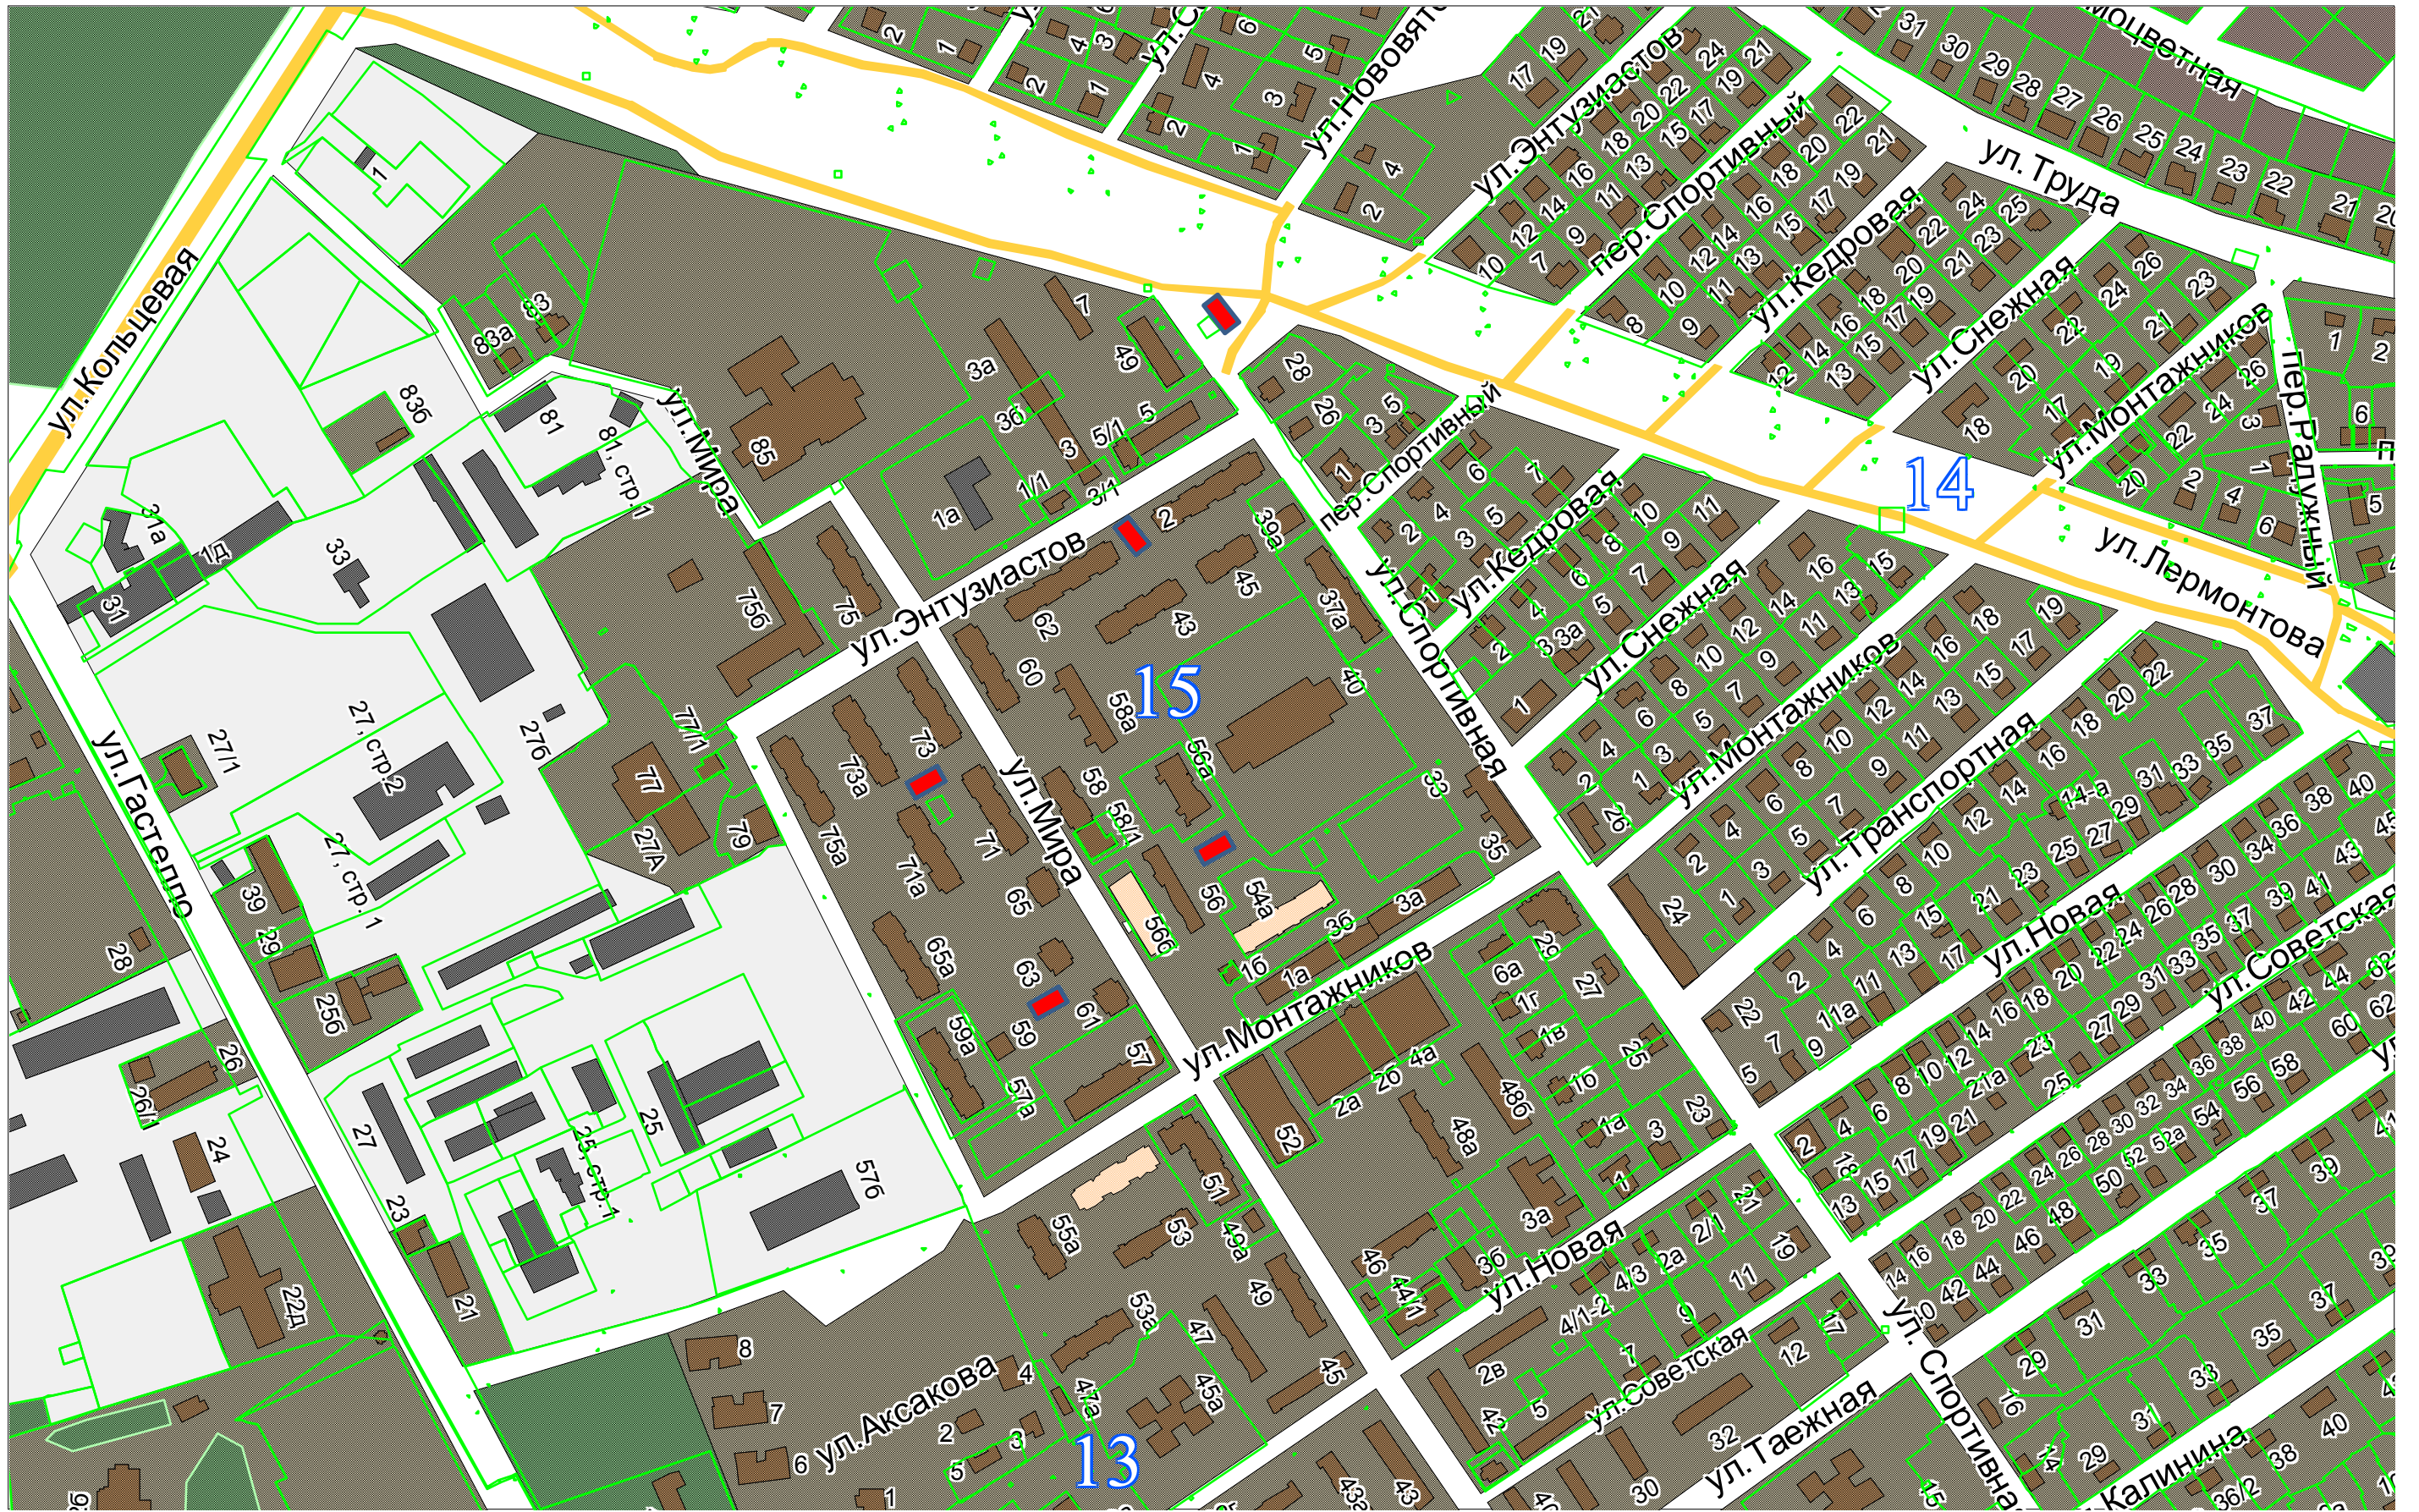

15 микрорайон

 - контейнерная площадка 4*9 (м)