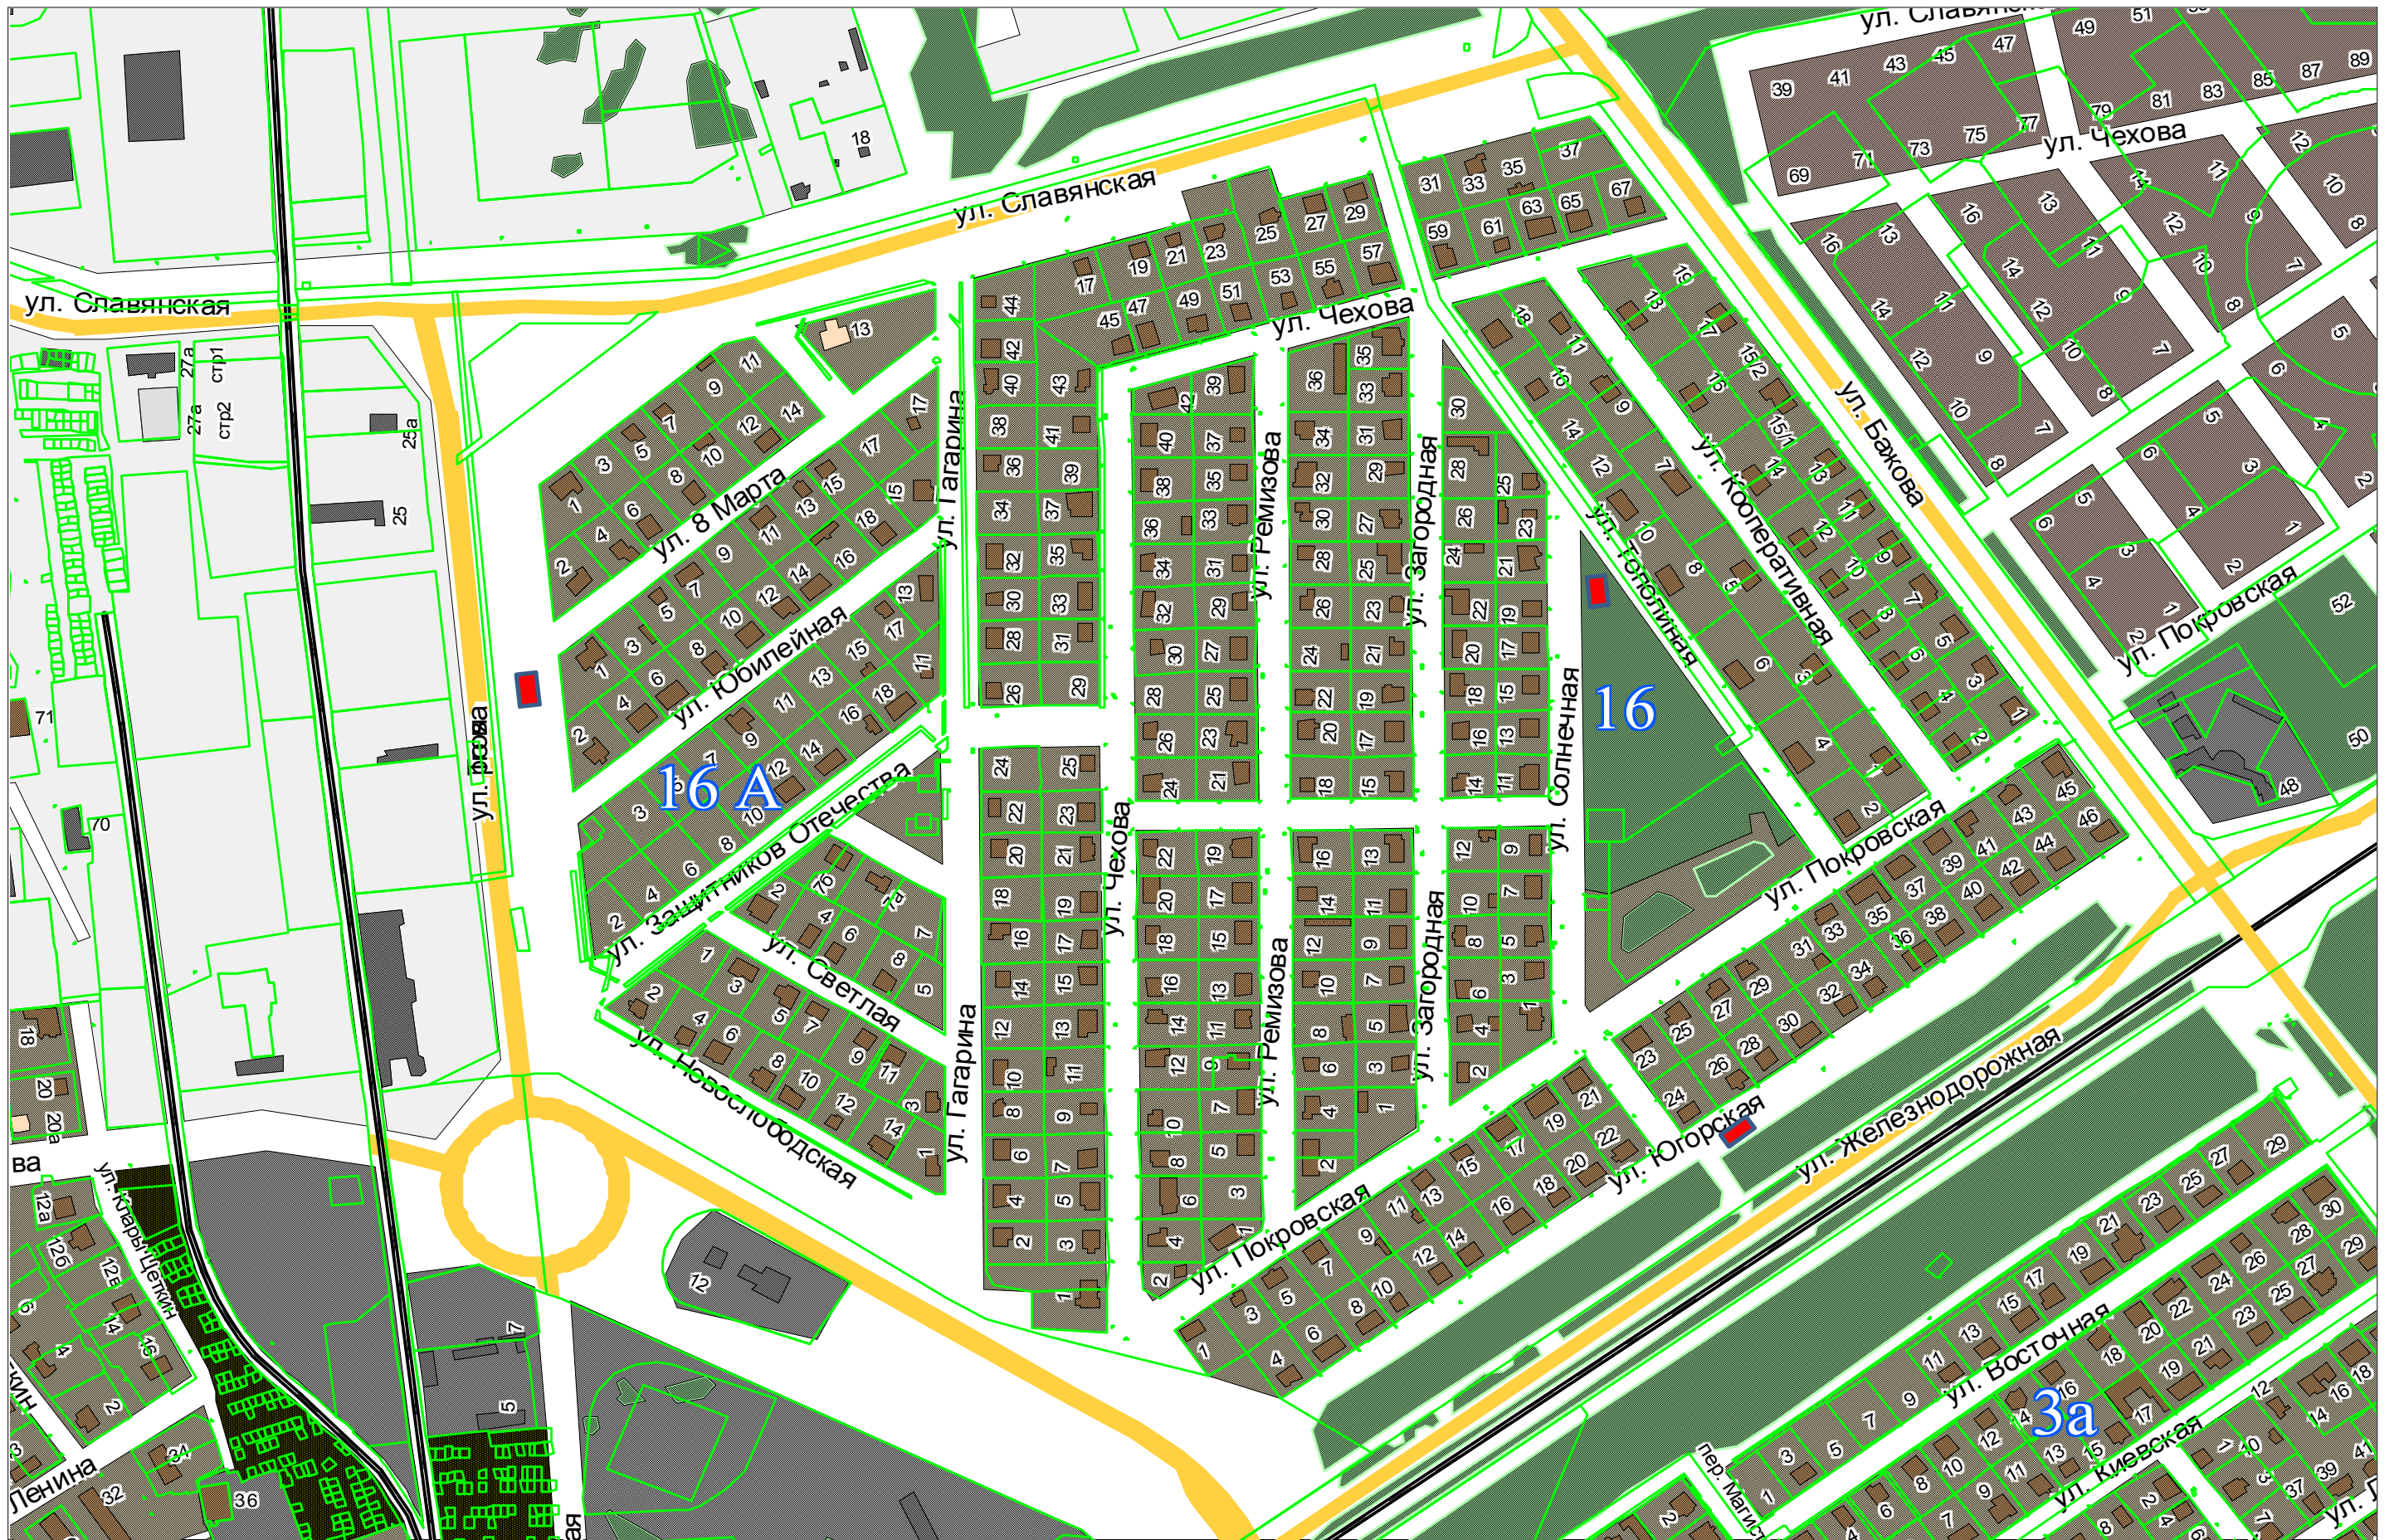

16 и 16А микрорайоны

■ - контейнерная площадка 4*9 (м)